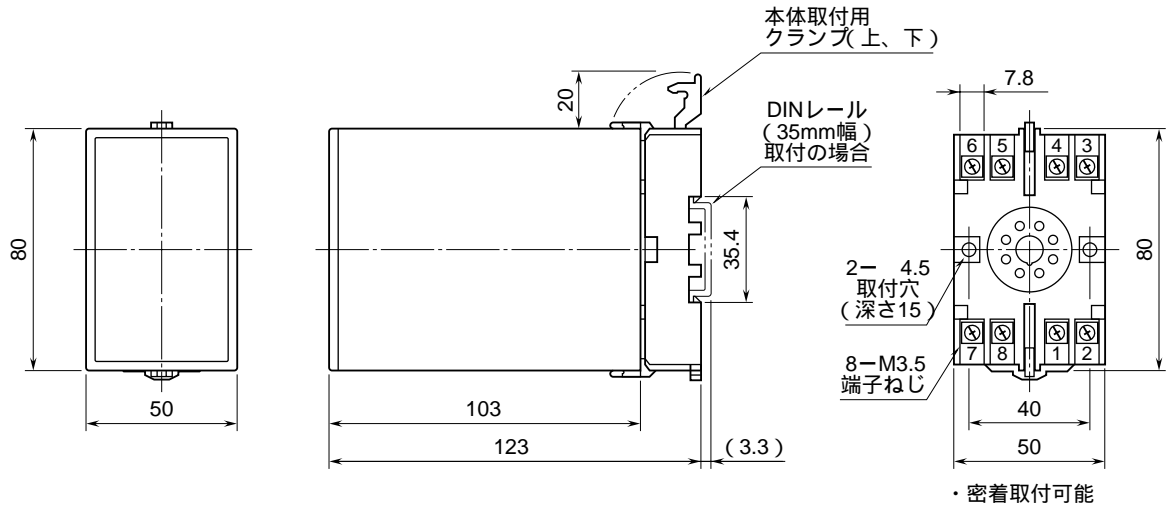

外形図

デジタル設定形、演算機能付  
直流入力変換器

特記事項

外形寸法図 (単位: mm)

端子接続図