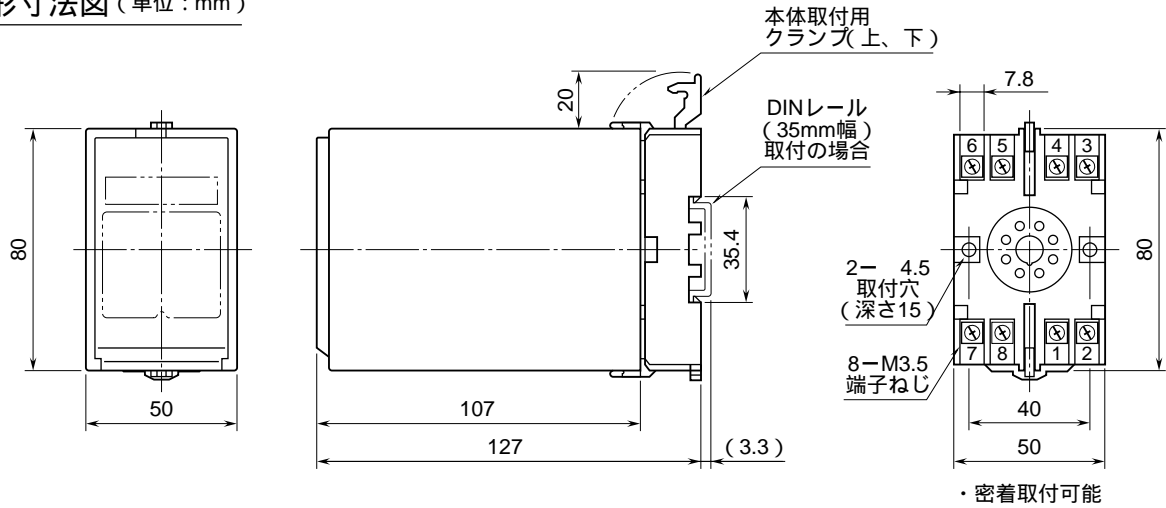

外形図

2線式ロードセル変換器

特記事項

外形寸法図 (単位: mm)

端子接続図