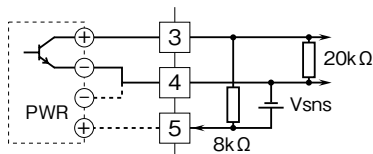

外形図

レンジ可変形
パルスアナログ変換器

特記事項

外形寸法図 (単位: mm)

端子接続図

入力部接続例

■ オープンコレクタまたは有接点スイッチ入力

■ 2線式電流パルス入力

■ 電圧パルスまたは近接センサパルス入力