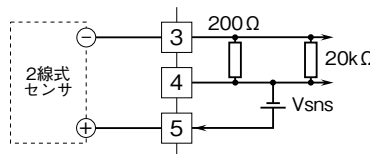

外形図

レンジ可変形
パルスアナログ変換器

特記事項

外形寸法図 (単位: mm)

端子接続図

入力部接続例

■ オープンコレクタまたは有接点スイッチ入力

■ 2線式電流パルス入力

■ 電圧パルスまたは近接センサパルス入力