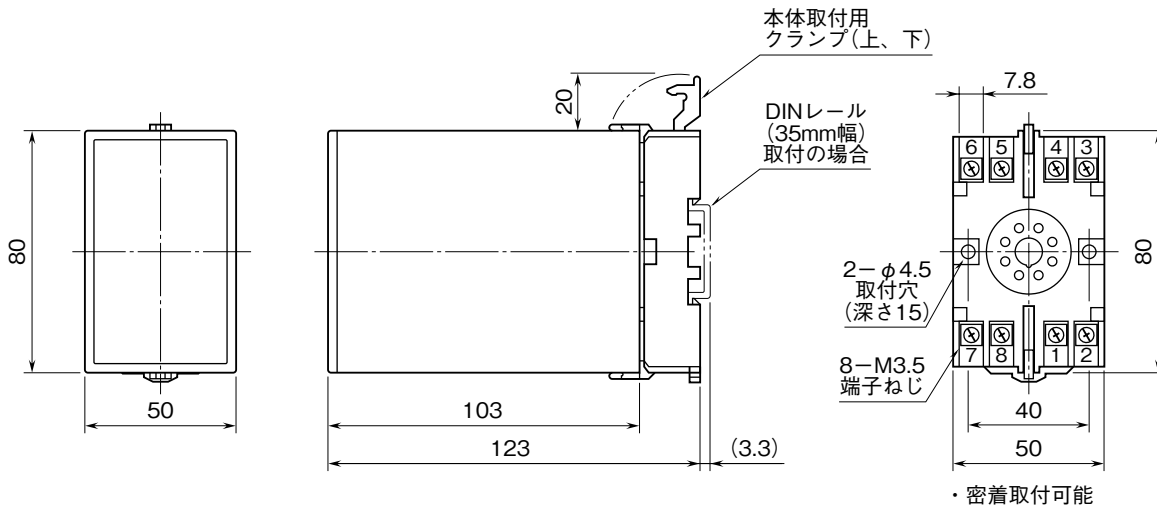

外形図

レンジ可変形
パルスアナログ変換器

特記事項

外形寸法図 (単位: mm)

端子接続図

入力部接続例

■ オープンコレクタまたは有接点スイッチ入力

■ 2線式電流パルス入力

■ 電圧パルスまたは近接センサパルス入力