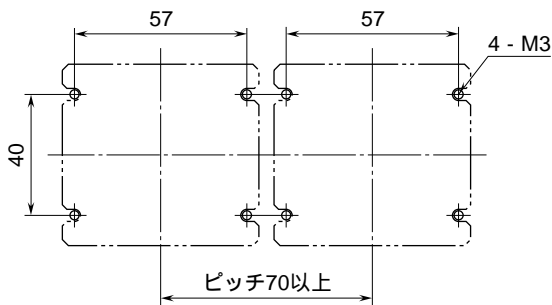

外形図

超高耐量、高速形
信号用避雷器

特記事項

外形寸法図 (単位: mm)

取付寸法図 (単位: mm)

端子接続図