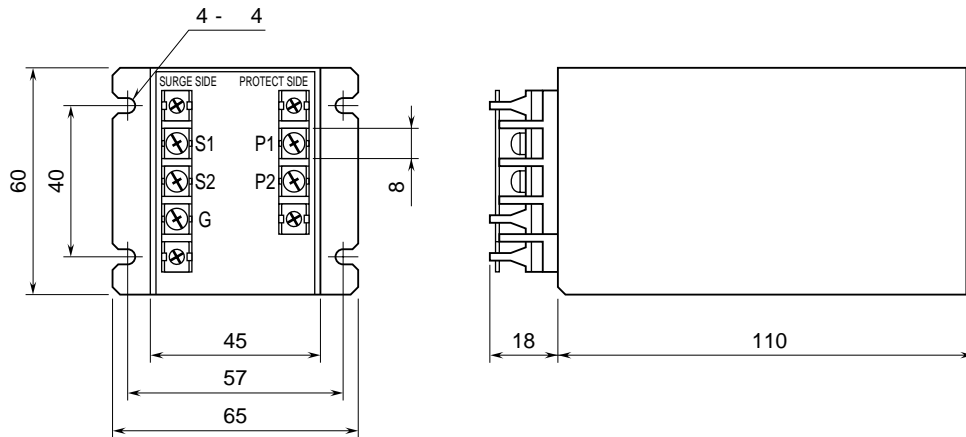

外形図

超高耐量、高速形
信号用避雷器

特記事項

外形寸法図 (単位: mm)

取付寸法図 (単位: mm)

端子接続図