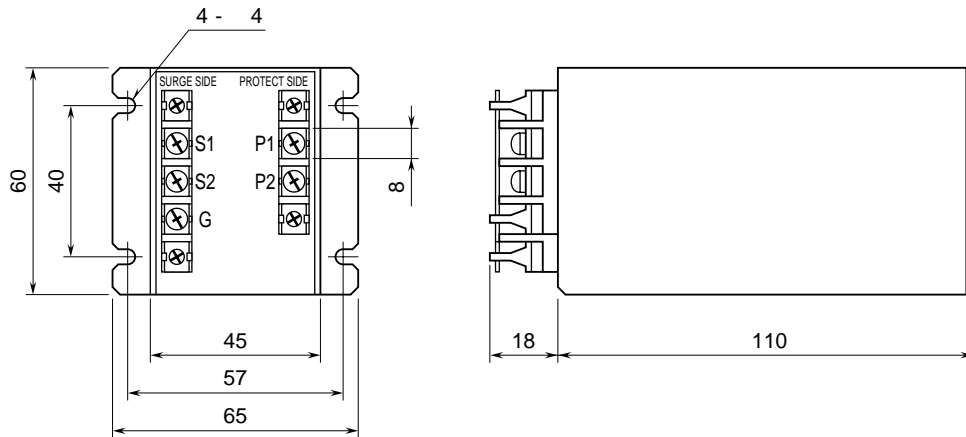

外形図

高耐量形
信号用避雷器

特記事項

外形寸法図 (単位: mm)

取付寸法図 (単位: mm)

端子接続図