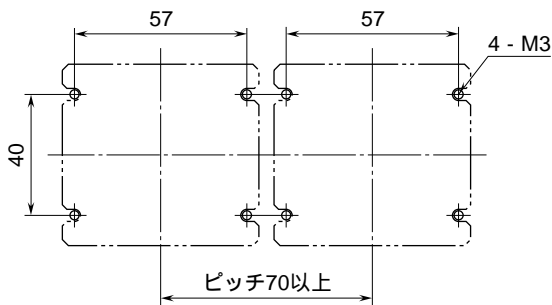

外形図

高耐量形
信号用避雷器

特記事項

外形寸法図 (単位: mm)

取付寸法図 (単位: mm)

端子接続図