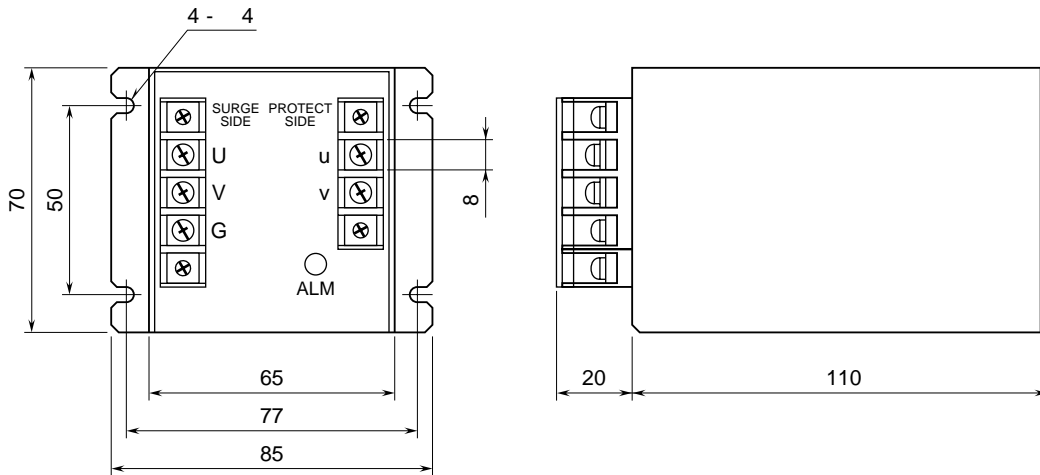

外形図

超高耐量、高速形  
電源用避雷器

特記事項

外形寸法図 (単位: mm)

取付寸法図 (単位: mm)

端子接続図