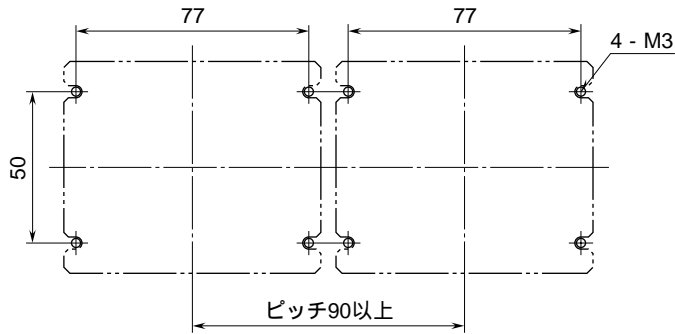

外形図

超高耐量、高速形  
電源用避雷器

特記事項

外形寸法図 (単位: mm)

取付寸法図 (単位: mm)

端子接続図