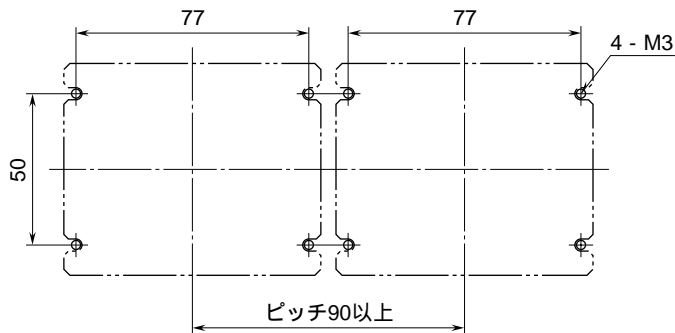

外形図

高耐量形
電源用避雷器

特記事項

外形寸法図 (単位: mm)

取付寸法図 (単位: mm)

端子接続図