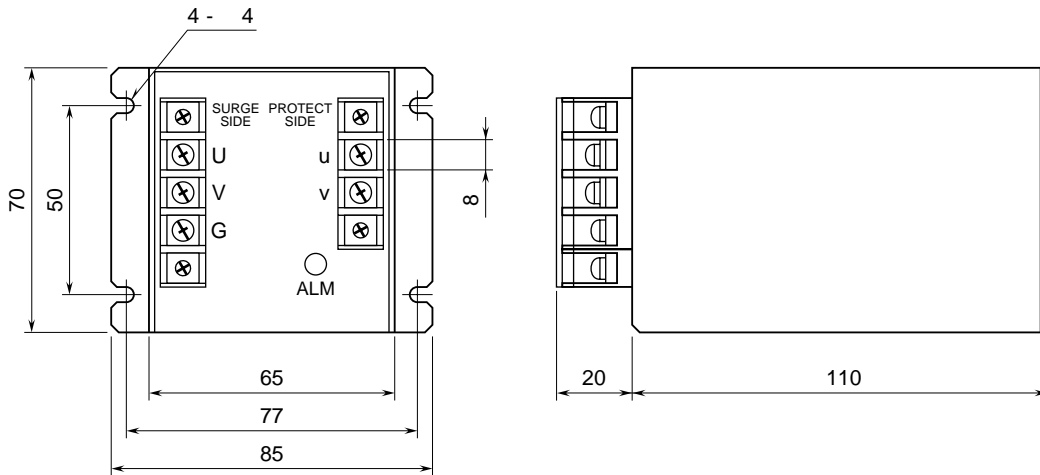

外形図

高耐量形
電源用避雷器

特記事項

外形寸法図 (単位: mm)

取付寸法図 (単位: mm)

端子接続図