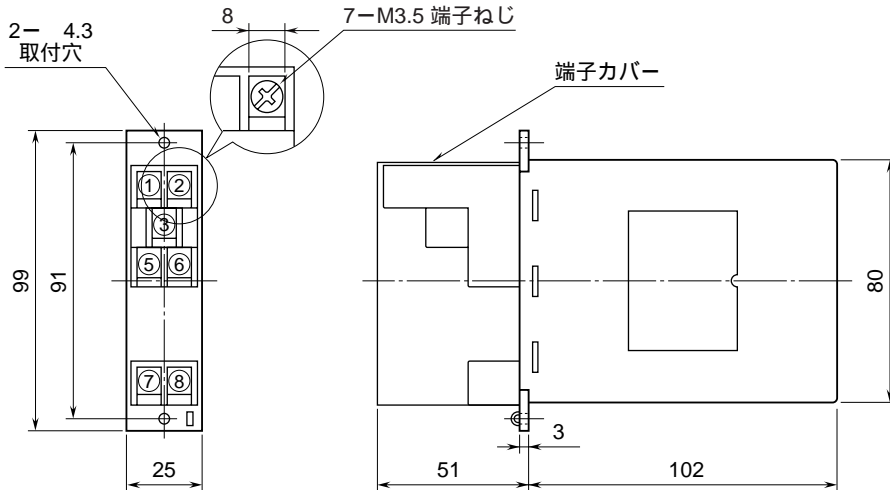

外形図

ラック取付形
電子機器専用避雷器

特記事項

外形寸法図 (単位: mm)

取付寸法図 (単位: mm)

端子接続図

* MGD - 24 / MGD - 65の第1チャンネルと MDP - 24 - 1 / MDP - 65 - 1の結線例です。