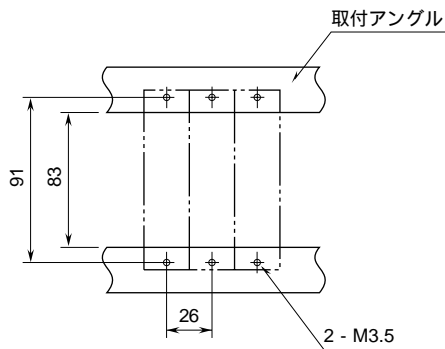

外形図

ラック取付形
電子機器専用避雷器

特記事項

外形寸法図 (単位: mm)

取付寸法図 (単位: mm)

端子接続図

* MGD - 24 / MGD - 65の第1チャンネルと MDP - 24 - 1 / MDP - 65 - 1の結線例です。