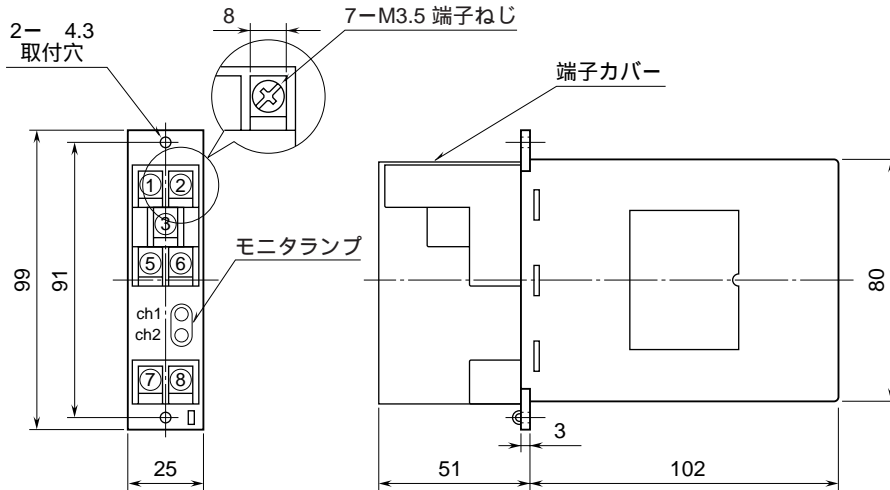

外形図

ラック取付形  
電源用避雷器

特記事項

外形寸法図 (単位: mm)

取付寸法図 (単位: mm)

端子接続図