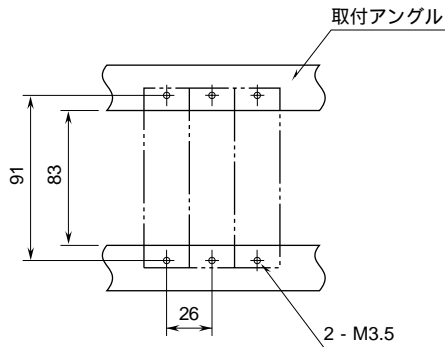

外形図

ラック取付形  
電源用避雷器

特記事項

外形寸法図 (単位: mm)

取付寸法図 (単位: mm)

端子接続図