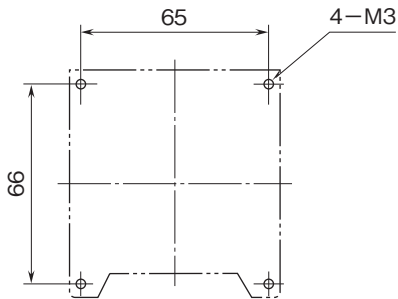

外形図

計装用プラグイン形変換器 M・UNIT シリーズ

電電ポジショナ

(組込形)

特記事項

外形寸法図(単位:mm)・端子番号図

取付寸法図(単位:mm)

外形図

端子接続図