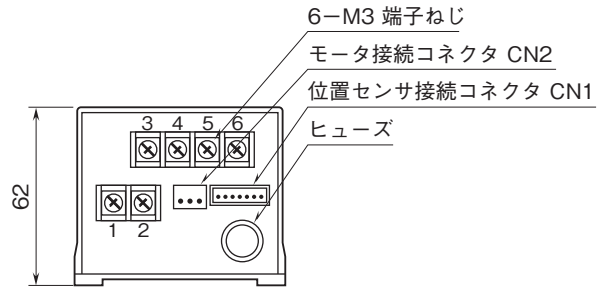

外形図

計装用プラグイン形変換器 M・UNIT シリーズ

電電ポジショナ

(組込形)

特記事項

外形寸法図(単位:mm)・端子番号図

取付寸法図(単位:mm)

外形図

端子接続図