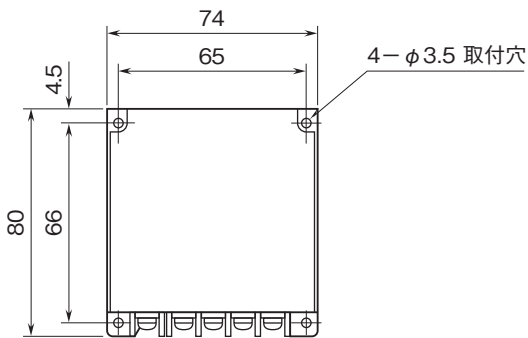

外形図

計装用プラグイン形変換器 M・UNIT シリーズ

電電ポジショナ

(組込形)

特記事項

外形寸法図(単位:mm)・端子番号図

取付寸法図(単位:mm)

外形図

端子接続図