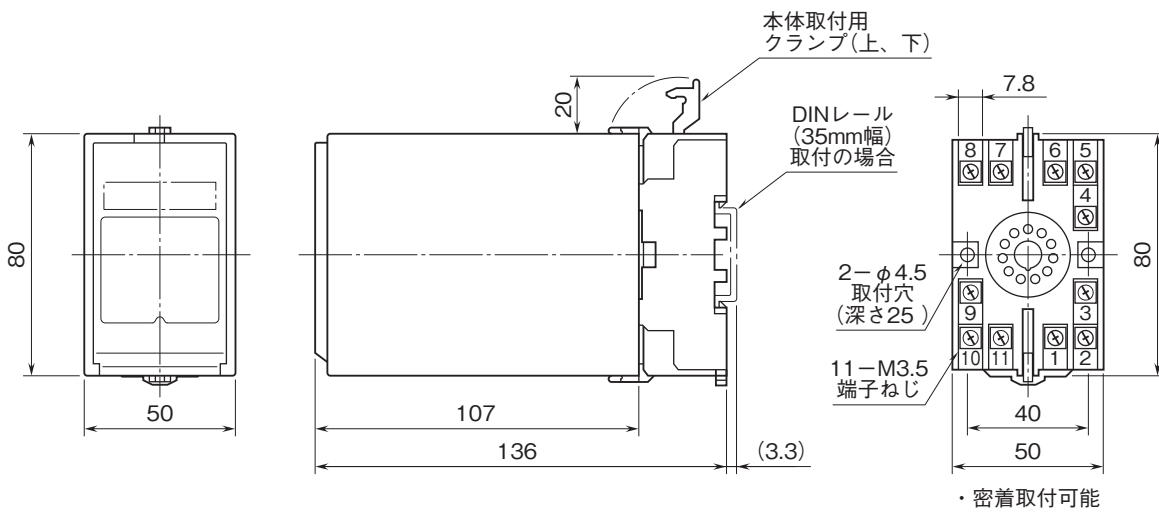

外形図

計装用プラグイン形変換器 M・UNIT シリーズ

電電ポジショナ

(電流フィードバック、SSR外付)

特記事項

外形寸法図(単位:mm)・端子番号図

端子接続図