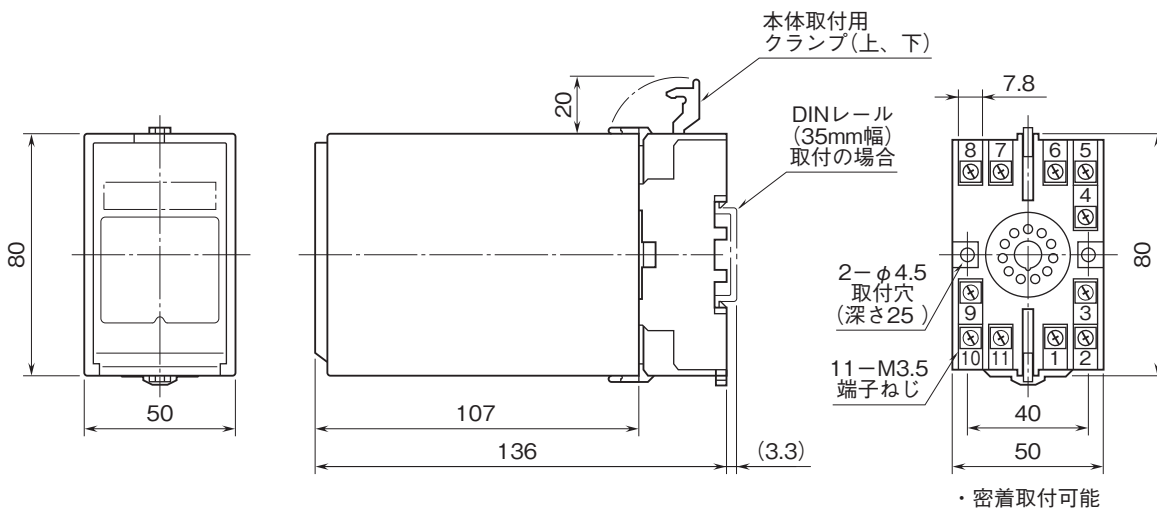

外形図

計装用プラグイン形変換器 M・UNIT シリーズ

電電ポジショナ

(電流フィードバック、SSR内蔵)

特記事項

外形寸法図(単位:mm)・端子番号図

端子接続図