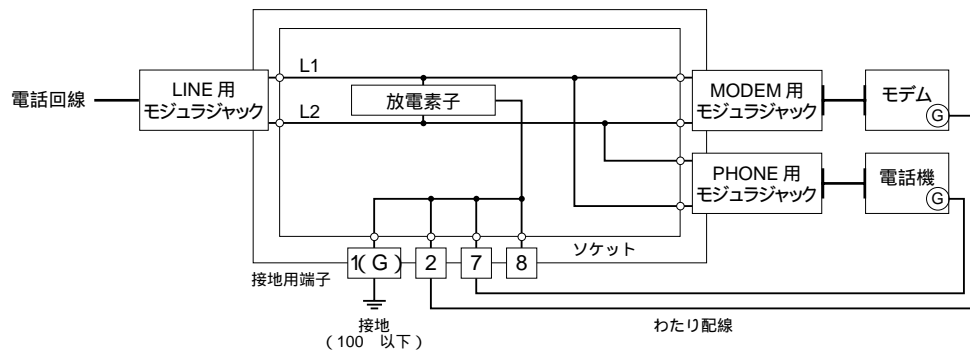

外形図

電話回線用避雷器

特記事項

外形寸法図 (単位: mm)

端子接続図

* モデム、電話機のG端子は必ずMD - TLの端子 2、7へわたり配線して下さい。