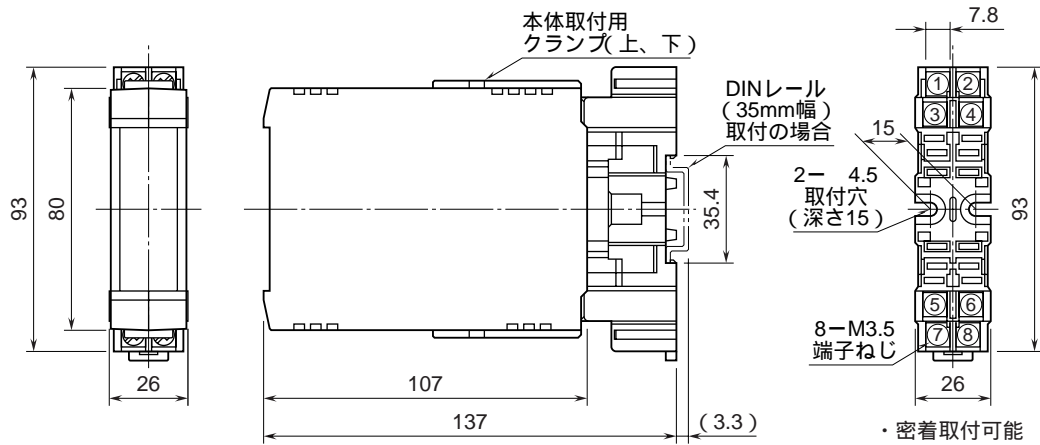

外形図

電話回線用避雷器

特記事項

外形寸法図 (単位: mm)

端子接続図

* モデム、電話機のG端子は必ずMD - TLの端子 2、7へわたり配線して下さい。