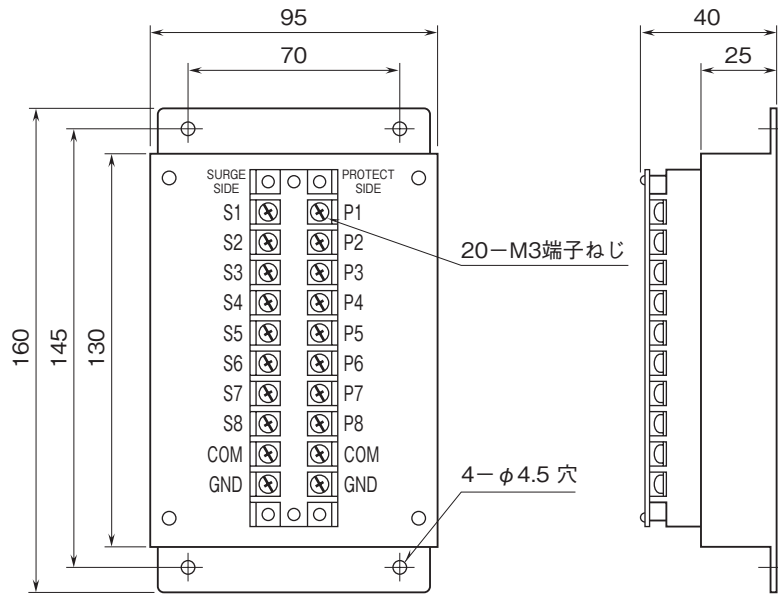


	<h1>MDR - 8</h1>	<h1>M·RESTER</h1>
<h2>外形図</h2>	<h2>マルチエム・レスタ</h2>	

特記事項

外形寸法図 (単位: mm)

・密着取付可能

端子接続図

注、マイナス側をCOMにしてください。