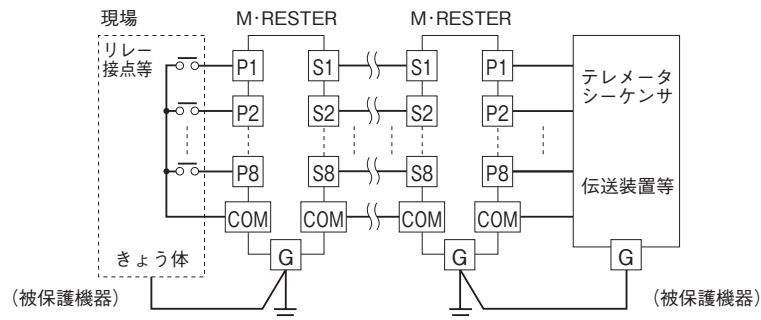


	<h1>MDR - 8</h1>	<h1>M·RESTER</h1>
<h2>外形図</h2>	<h2>マルチエム・レスタ</h2>	

特記事項

外形寸法図 (単位: mm)

・密着取付可能

端子接続図

注、マイナス側をCOMにしてください。