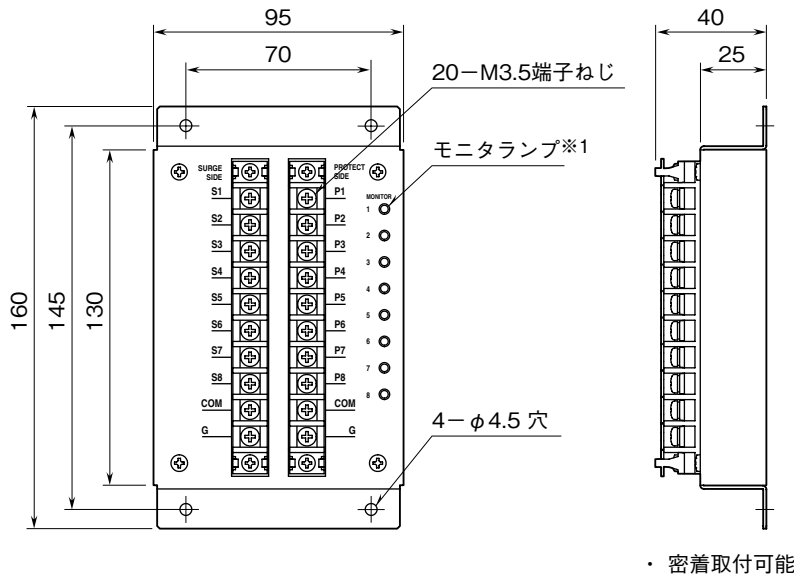

**外形図**

高耐量  
マルチエム・レスタ

特記事項

外形寸法図 (単位: mm)

※1、モニタランプありの場合のみ付きます。

**端子接続図**