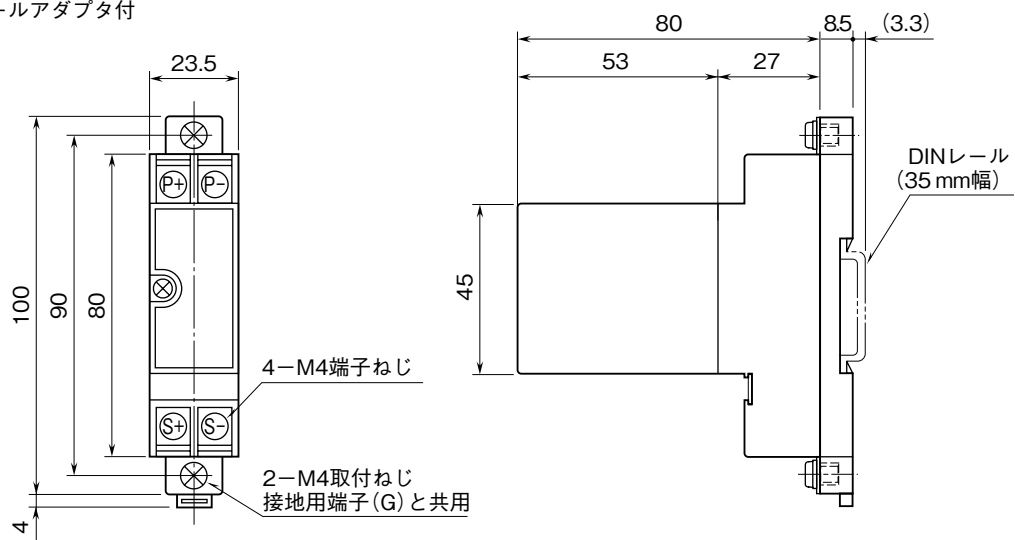

**外形図**

**熱電対用避雷器**

特記事項

**外形寸法図** (単位: mm)

■ 標準形

■ DINレールアダプタ付

## 取付寸法図 (単位: mm)

## 端子接続図