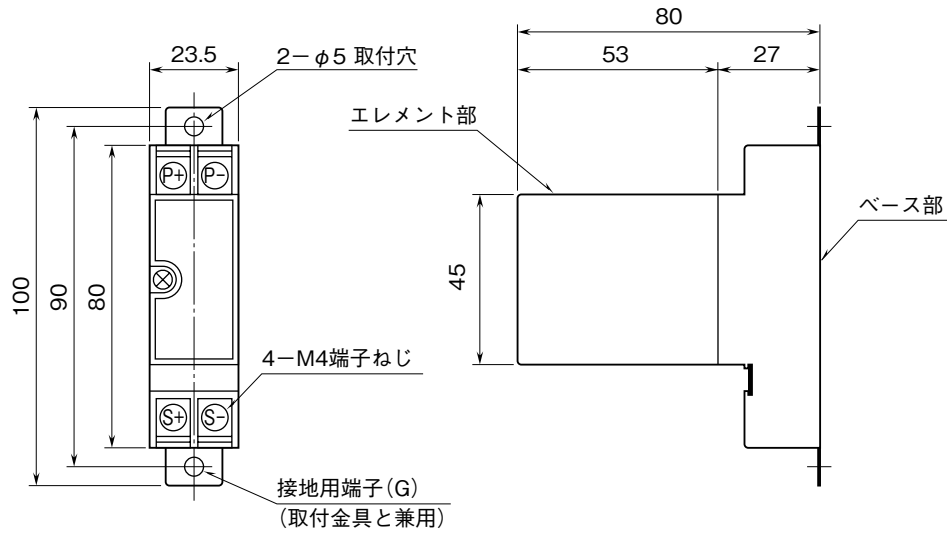

**外形図**

**熱電対用避雷器**

特記事項

**外形寸法図** (単位: mm)

■ 標準形

■ DINレールアダプタ付

## 取付寸法図 (単位: mm)

## 端子接続図