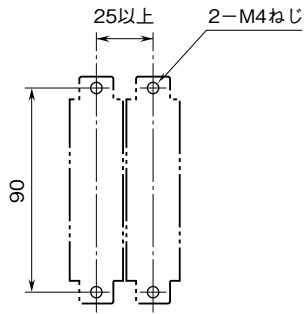

**外形図**

**熱電対用避雷器**

特記事項

**外形寸法図** (単位: mm)

■ 標準形

■ DINレールアダプタ付

## 取付寸法図 (単位: mm)

## 端子接続図