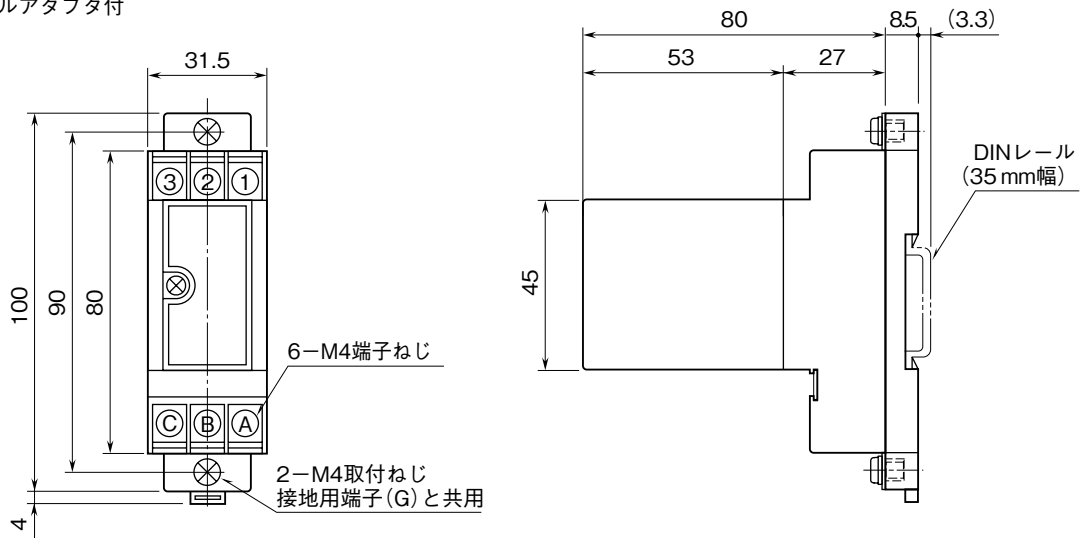

外形図

スローパルス信号用避雷器

特記事項

外形寸法図 (単位: mm)

■ 標準形

■ DINレールアダプタ付

取付寸法図 (単位: mm)

端子接続図