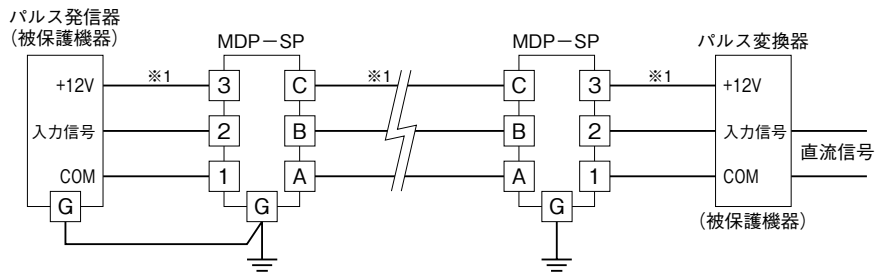

外形図

スローパルス信号用避雷器

特記事項

外形寸法図 (単位: mm)

■ 標準形

■ DINレールアダプタ付

取付寸法図 (単位: mm)

端子接続図