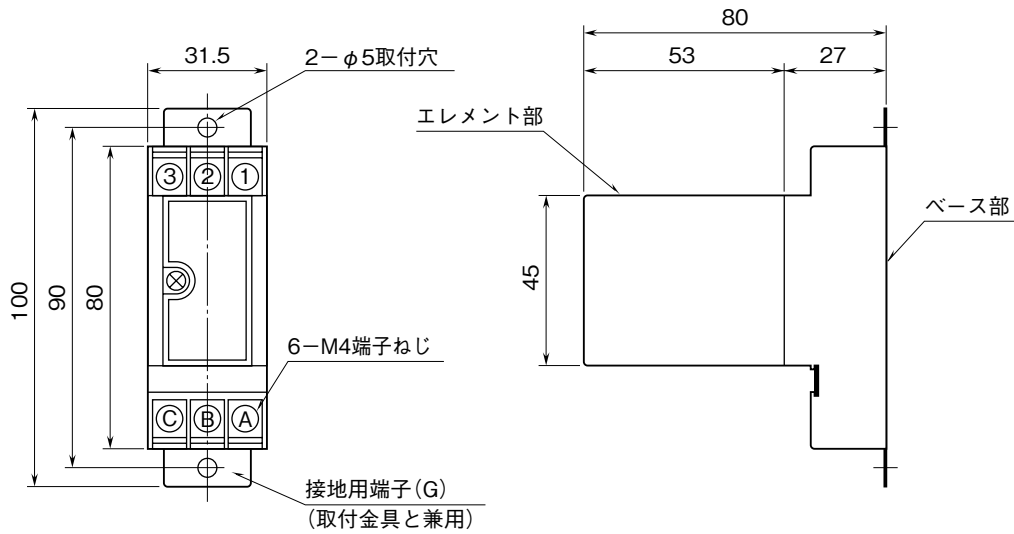

外形図

スローパルス信号用避雷器

特記事項

外形寸法図 (単位: mm)

■ 標準形

■ DINレールアダプタ付

取付寸法図 (単位: mm)

端子接続図