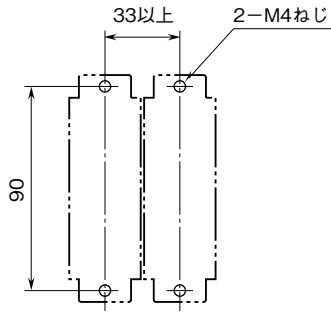

外形図

スローパルス信号用避雷器

特記事項

外形寸法図 (単位: mm)

■ 標準形

■ DINレールアダプタ付

取付寸法図 (単位: mm)

端子接続図