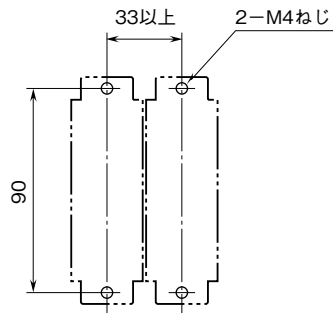

外形図

測温抵抗体用避雷器

特記事項

外形寸法図 (単位: mm)

■ 標準形

■ DINレールアダプタ付

取付寸法図 (単位: mm)

端子接続図