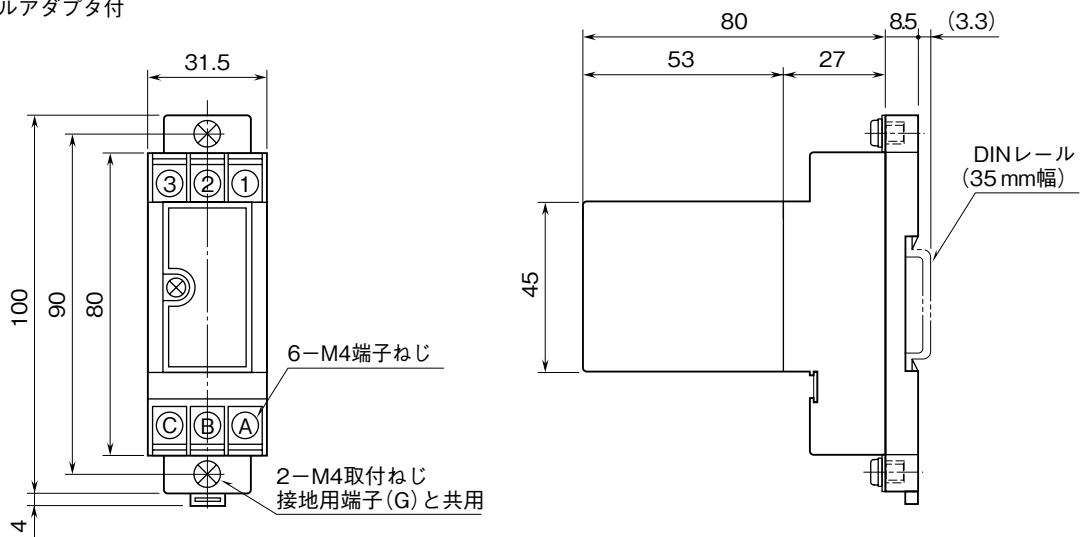

外形図

測温抵抗体用避雷器

特記事項

外形寸法図 (単位: mm)

■ 標準形

■ DINレールアダプタ付

取付寸法図 (単位: mm)

端子接続図