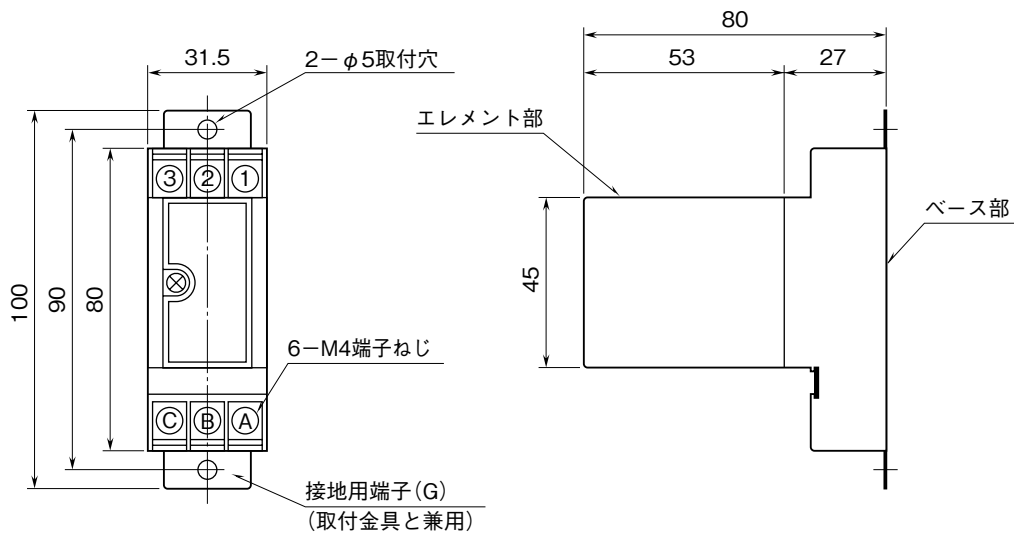

外形図

測温抵抗体用避雷器

特記事項

外形寸法図 (単位: mm)

■ 標準形

■ DINレールアダプタ付

取付寸法図 (単位: mm)

端子接続図