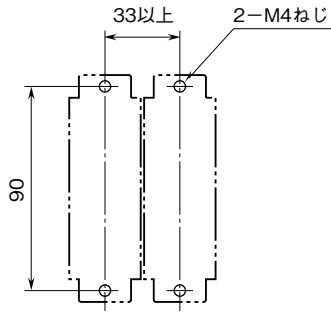

**外形図**

**ポテンショメータ用避雷器**

特記事項

**外形寸法図 (単位: mm)**

■ 標準形

■ DINレールアダプタ付

## 取付寸法図 (単位: mm)

## 端子接続図