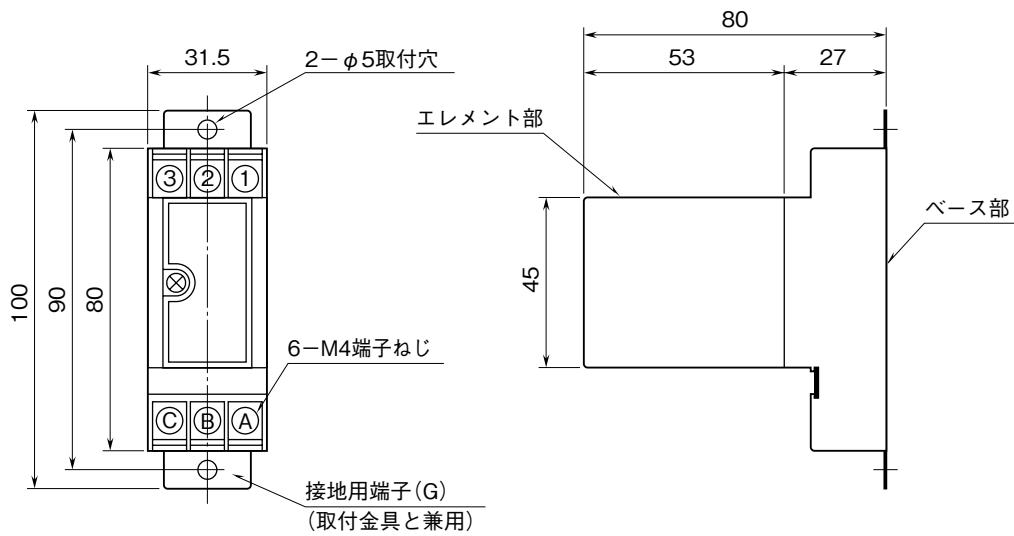

**外形図**

**ポテンショメータ用避雷器**

特記事項

**外形寸法図 (単位: mm)**

■ 標準形

■ DINレールアダプタ付

## 取付寸法図 (単位: mm)

## 端子接続図