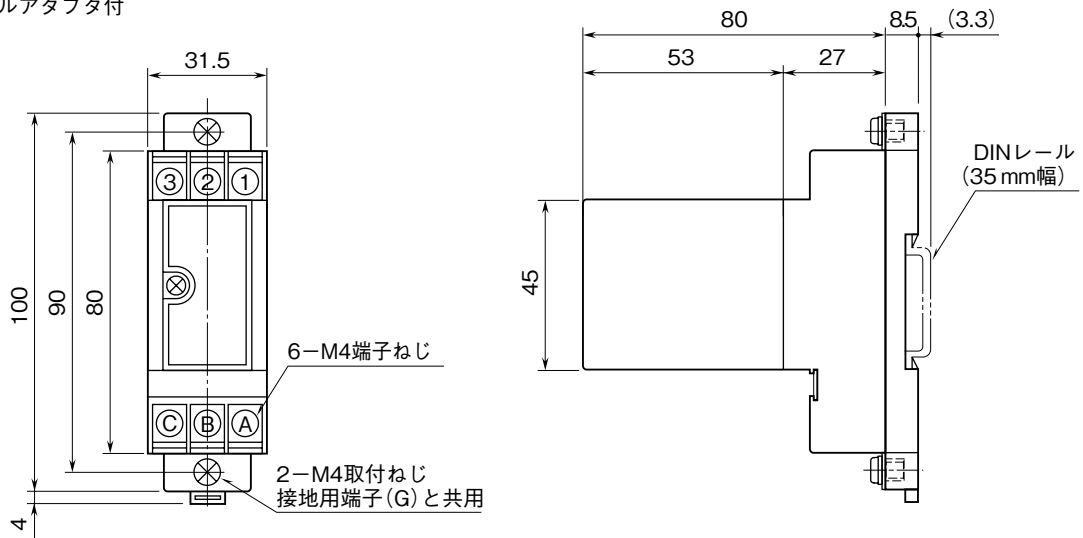

**外形図**

**ポテンショメータ用避雷器**

特記事項

**外形寸法図 (単位: mm)**

■ 標準形

■ DINレールアダプタ付

## 取付寸法図 (単位: mm)

## 端子接続図