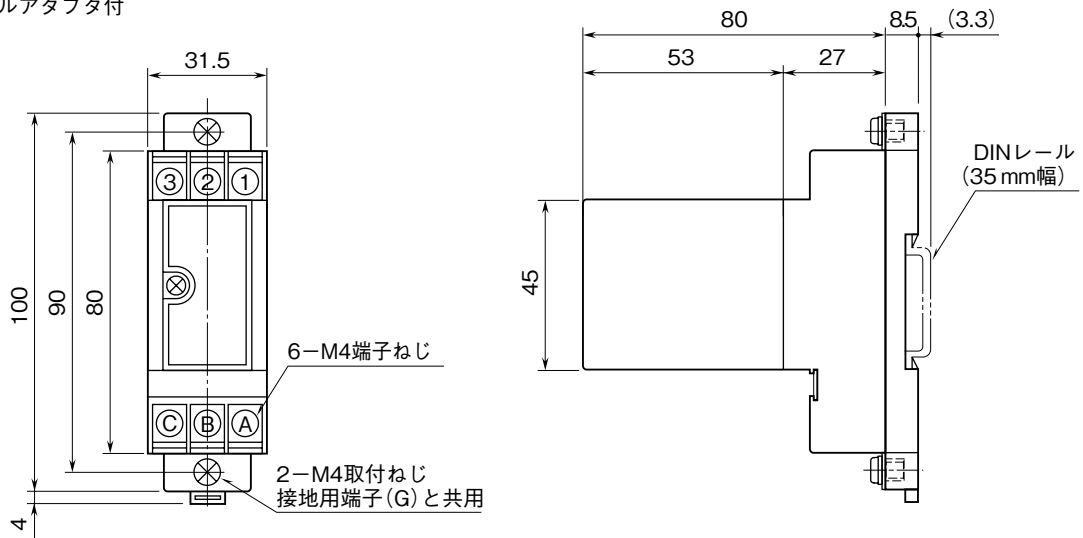

外形図

50 bps 用
テレメータ用避雷器

特記事項

外形寸法図 (単位: mm)

■ 標準形

■ DINレールアダプタ付

取付寸法図 (単位: mm)

端子接続図