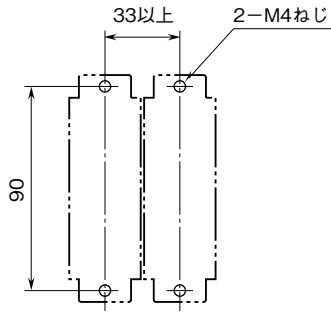

外形図

50 bps 用
テレメータ用避雷器

特記事項

外形寸法図 (単位: mm)

■ 標準形

■ DINレールアダプタ付

取付寸法図 (単位: mm)

端子接続図