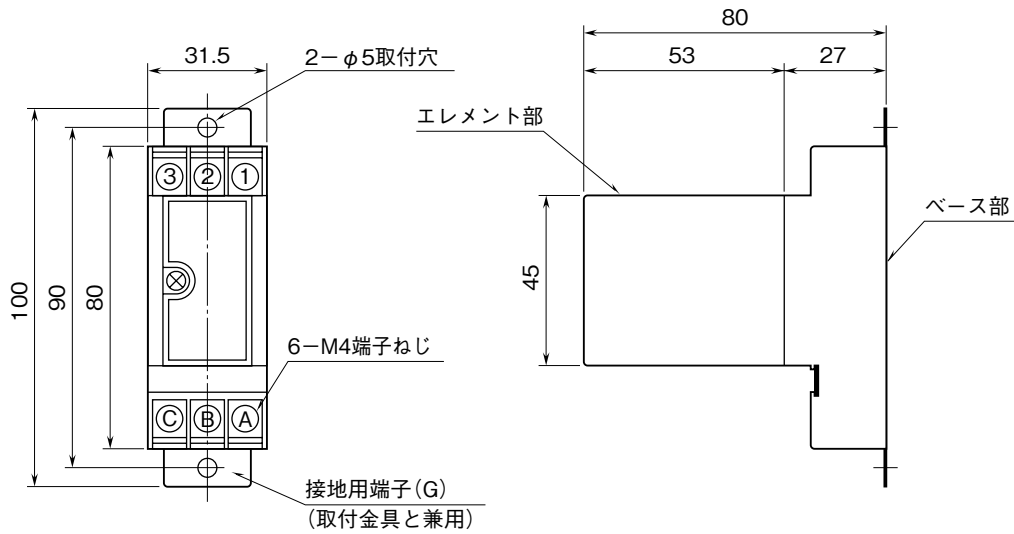

外形図

50 bps 用
テレメータ用避雷器

特記事項

外形寸法図 (単位: mm)

■ 標準形

■ DINレールアダプタ付

取付寸法図 (単位: mm)

端子接続図