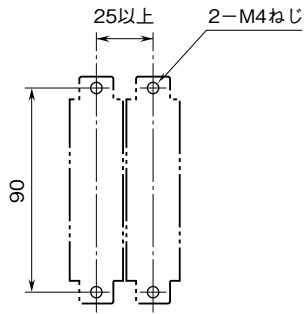

<p>MSYSTEM 株式会社 エム・システム技研</p>	<p>MDP-LC</p>	<p>M·RESTER</p>
<p>外形図 ロードセル用避雷器</p>		

特記事項

外形寸法図 (単位: mm)

■ 標準形

■ DINレールアダプタ付

取付寸法図 (単位: mm)

端子接続図