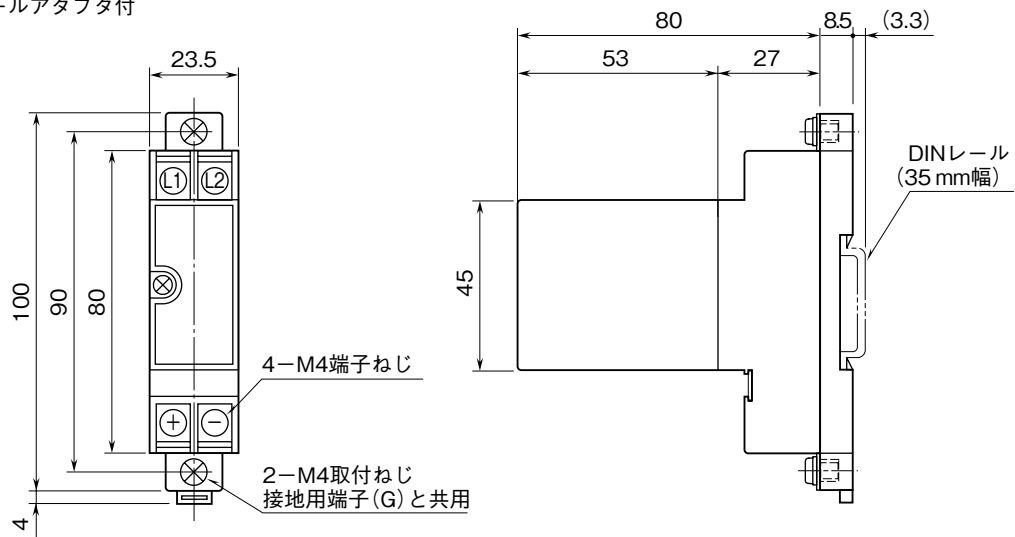

<p>MSYSTEM 株式会社 エム・システム技研</p>	<p>MDP-LC</p>	<p>M·RESTER</p>
<p>外形図 ロードセル用避雷器</p>		

特記事項

外形寸法図 (単位: mm)

■ 標準形

■ DINレールアダプタ付

取付寸法図 (単位: mm)

端子接続図