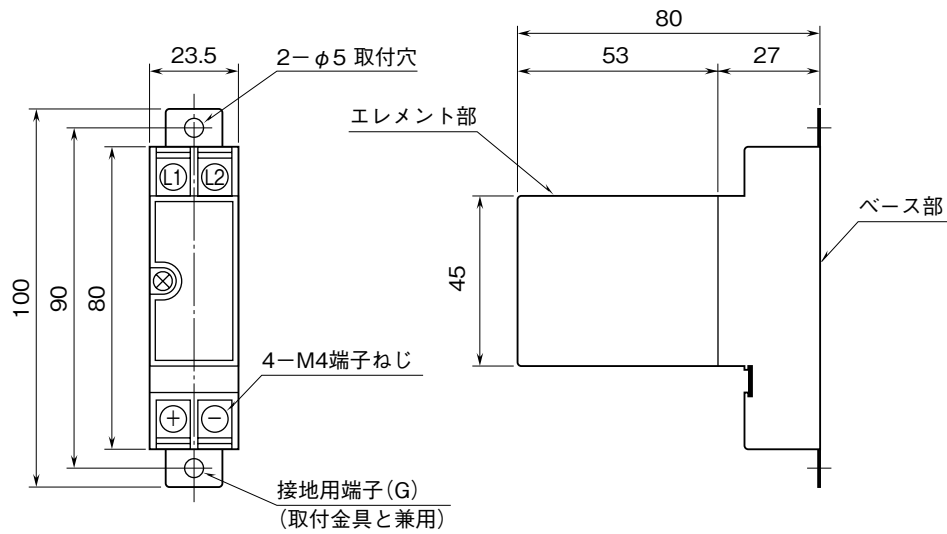

<p>MSYSTEM 株式会社 エム・システム技研</p>	<p>MDP-LC</p>	<p>M·RESTER</p>
<p>外形図 ロードセル用避雷器</p>		

特記事項

外形寸法図 (単位: mm)

■ 標準形

■ DINレールアダプタ付

取付寸法図 (単位: mm)

端子接続図