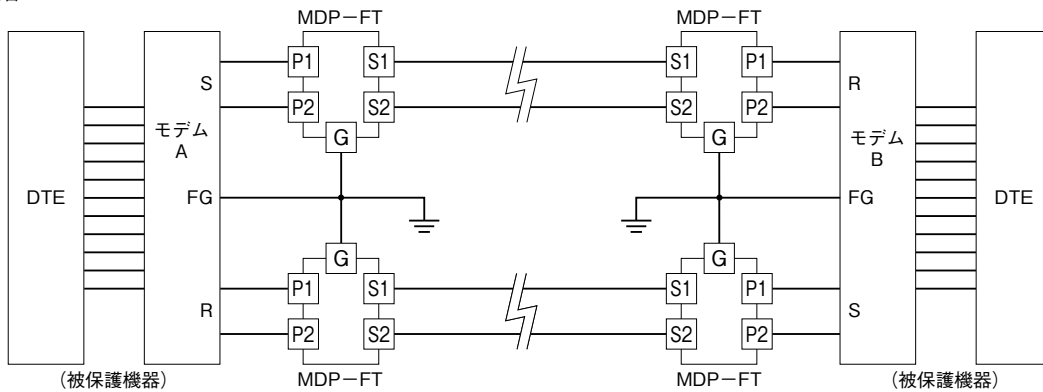

**外形図**

3.4 kHz 用  
テレメータ用避雷器

特記事項

外形寸法図 (単位: mm)

■ 標準形

■ DINレールアダプタ付

## 取付寸法図 (単位: mm)

## 端子接続図

### ■4線式の場合