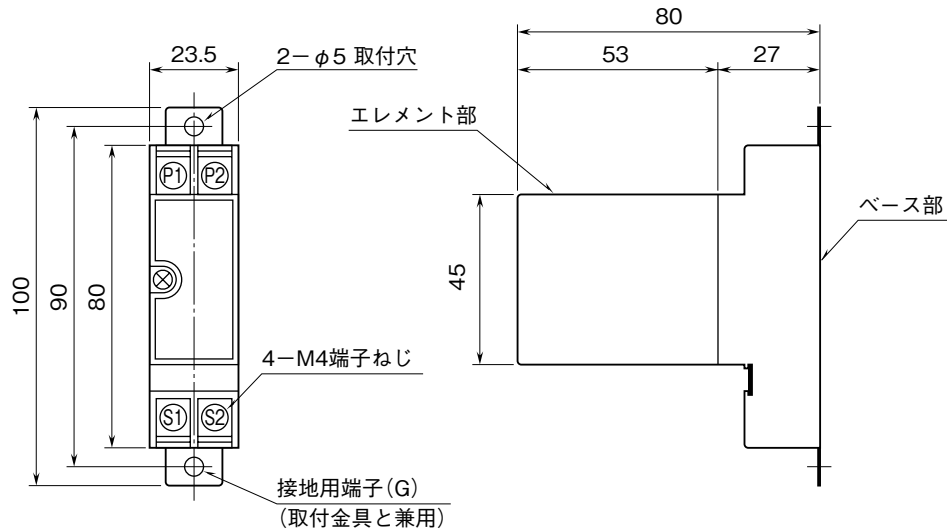

**外形図**

3.4 kHz 用  
テレメータ用避雷器

特記事項

外形寸法図 (単位: mm)

■ 標準形

■ DINレールアダプタ付

## 取付寸法図 (単位: mm)

## 端子接続図

### ■4線式の場合