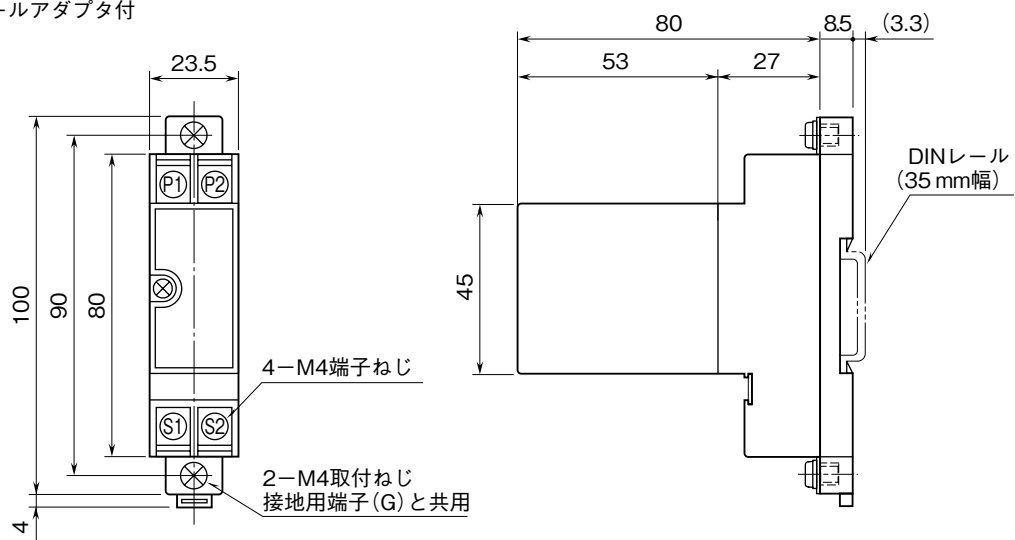

**外形図**

3.4 kHz 用  
テレメータ用避雷器

特記事項

外形寸法図 (単位: mm)

■ 標準形

■ DINレールアダプタ付

## 取付寸法図 (単位: mm)

## 端子接続図

### ■4線式の場合