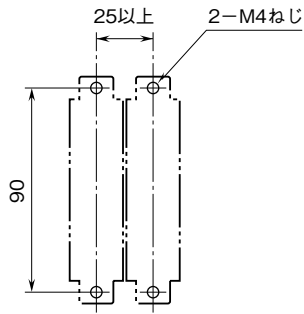

**外形図**

3.4 kHz 用  
テレメータ用避雷器

特記事項

外形寸法図 (単位: mm)

■ 標準形

■ DINレールアダプタ付

## 取付寸法図 (単位: mm)

## 端子接続図

### ■4線式の場合