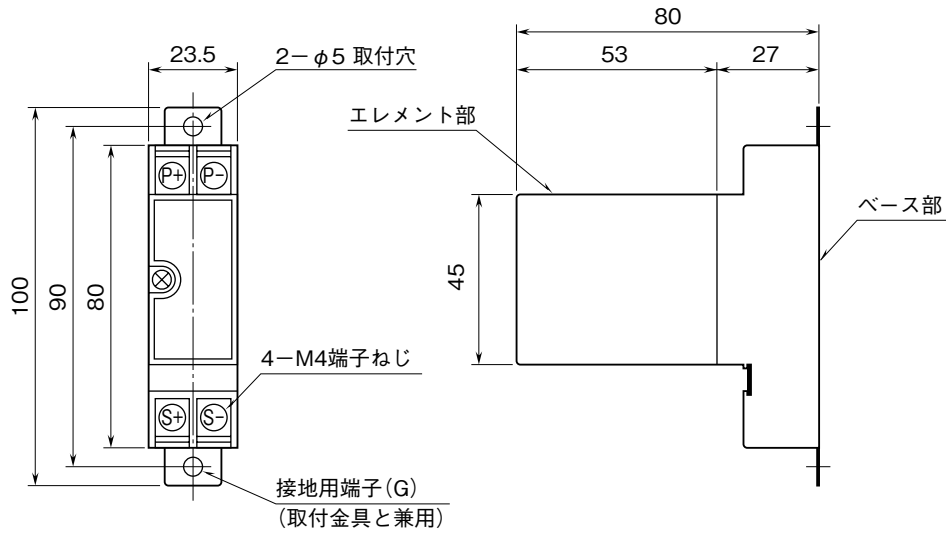

外形図

エコノケーブル用避雷器

特記事項

外形寸法図 (単位: mm)

■ 標準形

■ DINレールアダプタ付

取付寸法図 (単位: mm)

端子接続図