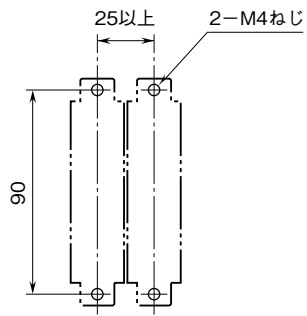

外形図

エコノケーブル用避雷器

特記事項

外形寸法図 (単位: mm)

■ 標準形

■ DINレールアダプタ付

取付寸法図 (単位: mm)

端子接続図