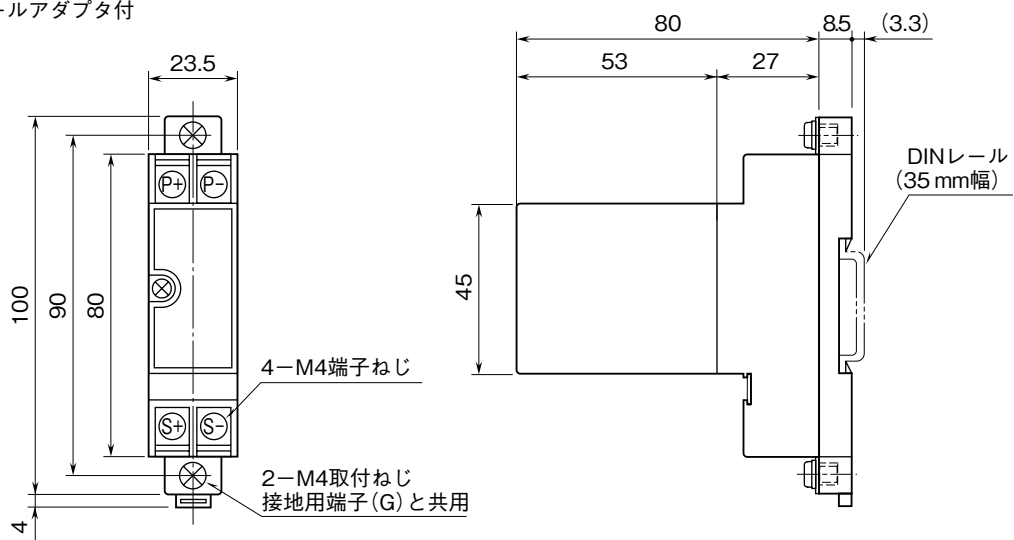

外形図

エコノケーブル用避雷器

特記事項

外形寸法図 (単位: mm)

■ 標準形

■ DINレールアダプタ付

取付寸法図 (単位: mm)

端子接続図