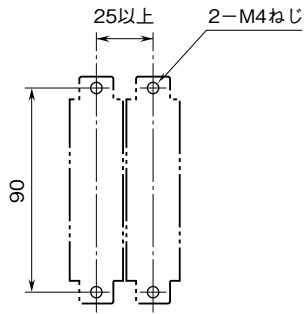

外形図

データム用避雷器

特記事項

外形寸法図 (単位: mm)

■ 標準形

■ DINレールアダプタ付

取付寸法図 (単位: mm)

端子接続図