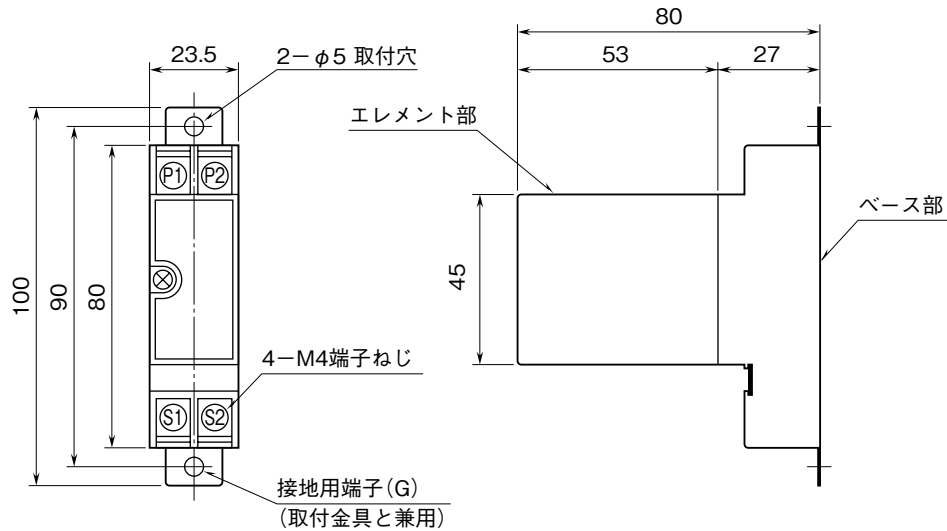

外形図

データム用避雷器

特記事項

外形寸法図 (単位: mm)

■ 標準形

■ DINレールアダプタ付

取付寸法図 (単位: mm)

端子接続図