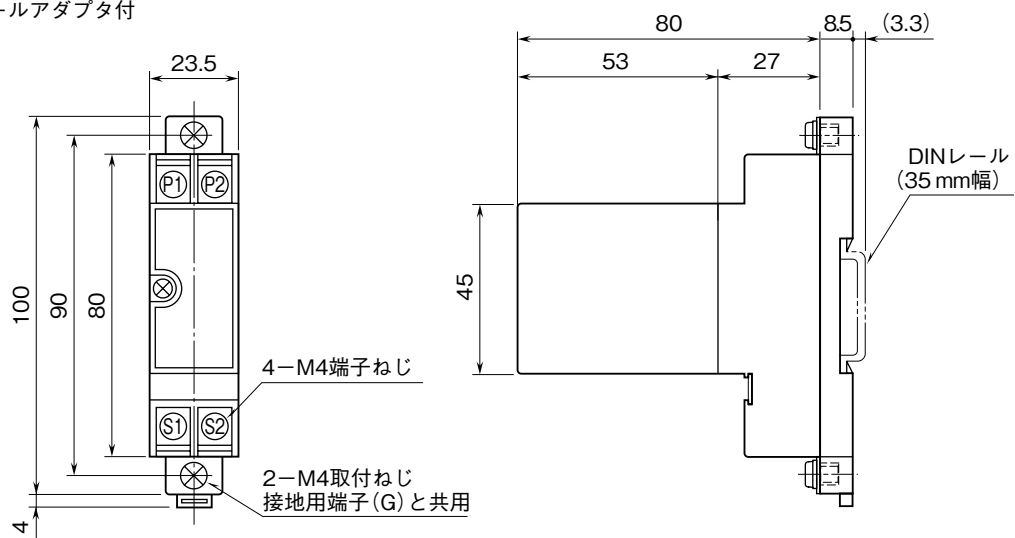

外形図

データム用避雷器

特記事項

外形寸法図 (単位: mm)

■ 標準形

■ DINレールアダプタ付

取付寸法図 (単位: mm)

端子接続図