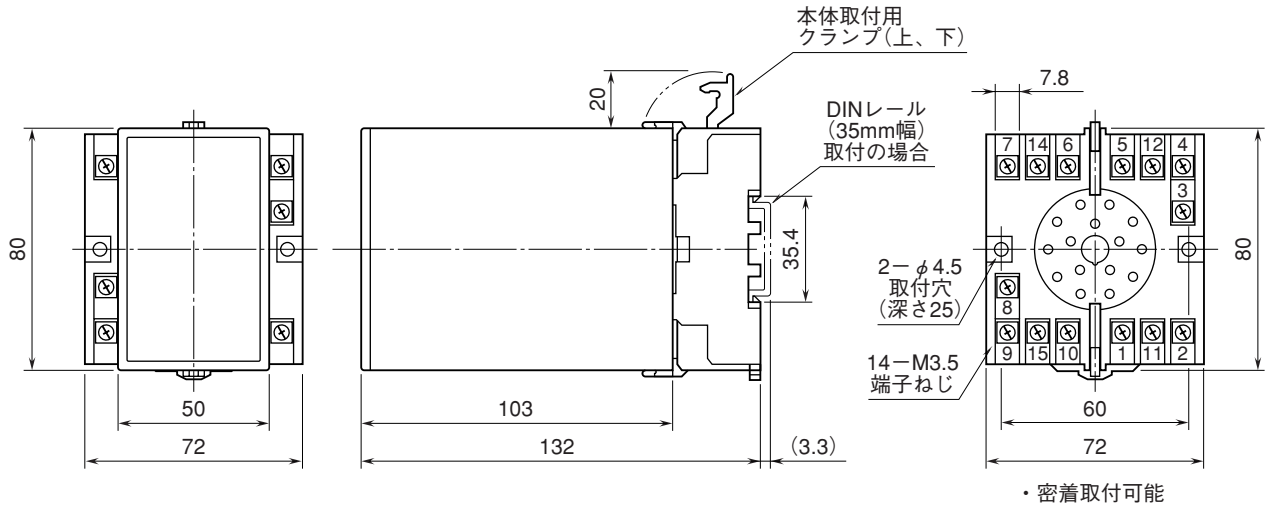

外形図

リモートセンシング (6線式)
ロードセル用避雷器

特記事項

外形寸法図 (単位: mm)

端子接続図