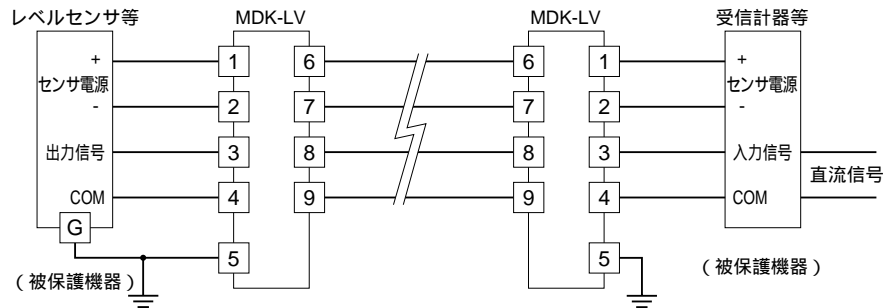

外形図

DIN レール取付形

センサ電源付信号用避雷器

特記事項

外形寸法図 (単位: mm)

端子接続図

端子番号図