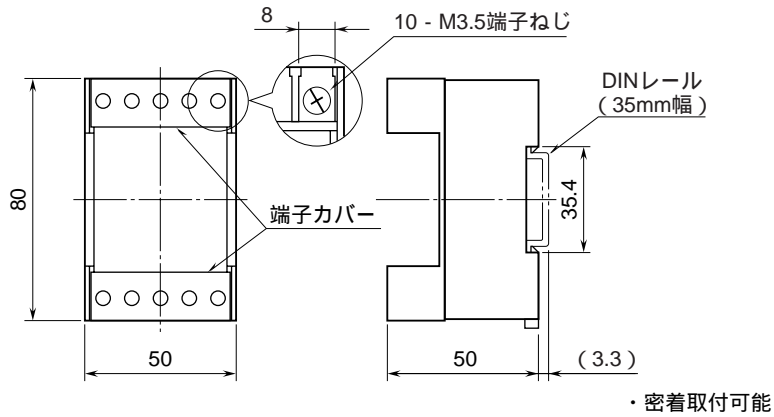

外形図

DIN レール取付形

センサ電源付信号用避雷器

特記事項

外形寸法図 (単位: mm)

端子接続図

端子番号図