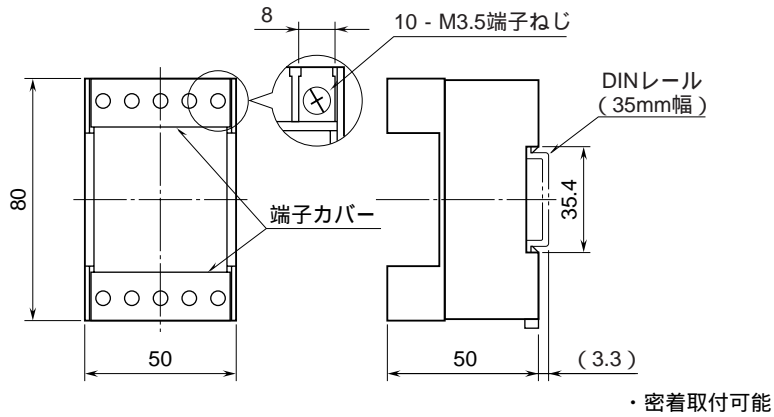

外形図

DIN レール取付形
電子機器専用避雷器

特記事項

外形寸法図 (単位: mm)

端子接続図

端子番号図