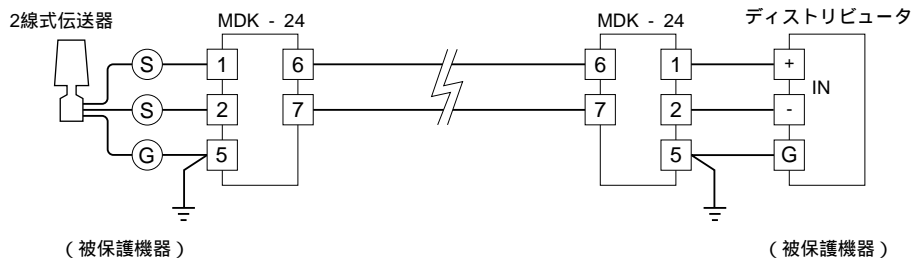

外形図

DIN レール取付形
電子機器専用避雷器

特記事項

外形寸法図 (単位: mm)

端子接続図

端子番号図