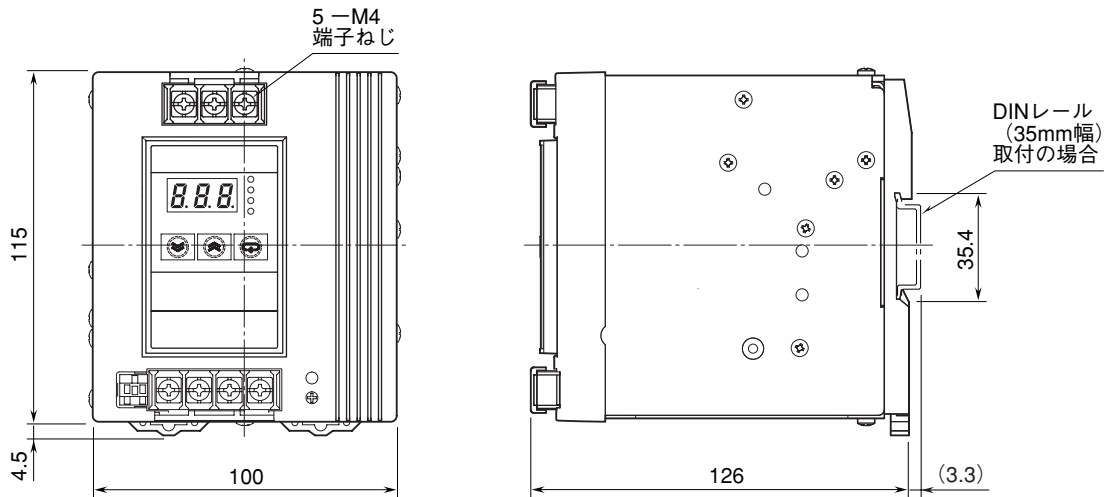

外形図

交換時期お知らせ機能付

電源ユニット

特記事項

外形寸法図 (単位: mm)

端子接続図