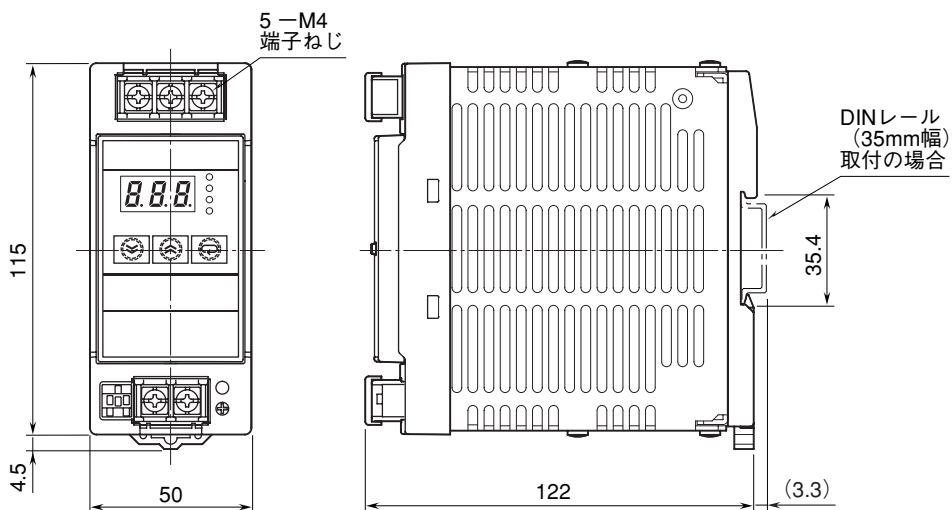

外形図

交換時期お知らせ機能付
電源ユニット

特記事項

外形寸法図 (単位: mm)

端子接続図