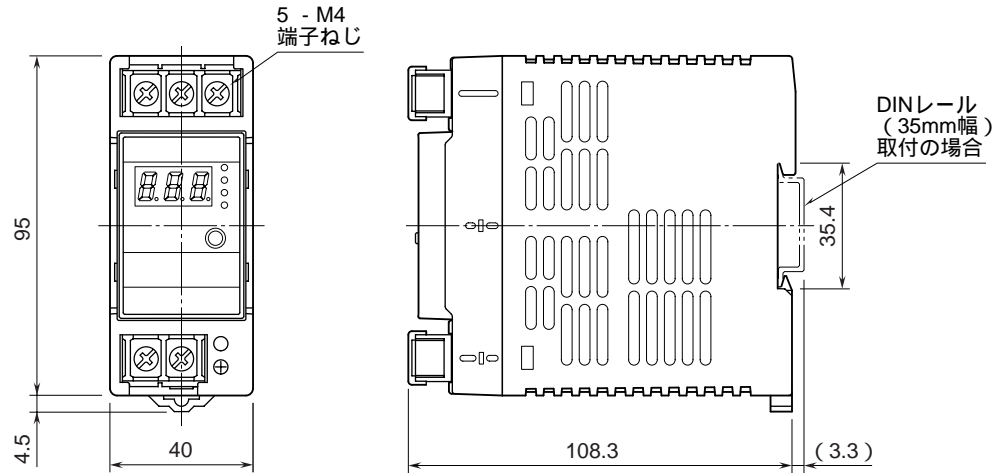

外形図

交換時期お知らせ機能付
電源ユニット

特記事項

外形寸法図 (単位: mm)

端子接続図