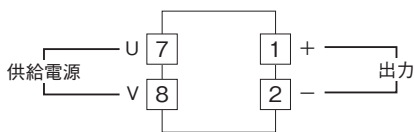

外形図

計装用プラグイン形変換器 M・UNIT シリーズ

直流電源ユニット

特記事項

外形寸法図(単位:mm)・端子番号図

端子接続図

■MDC-1、2

■MDC-3