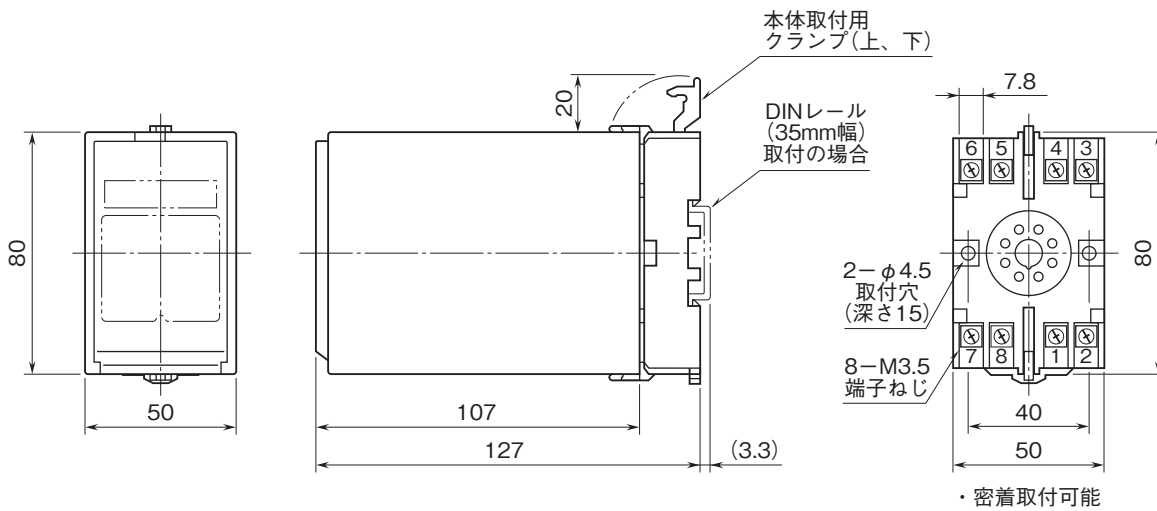

外形図

計装用プラグイン形変換器 M・UNIT シリーズ

直流電源ユニット

特記事項

外形寸法図(単位:mm)・端子番号図

端子接続図

■MDC-1、2

■MDC-3