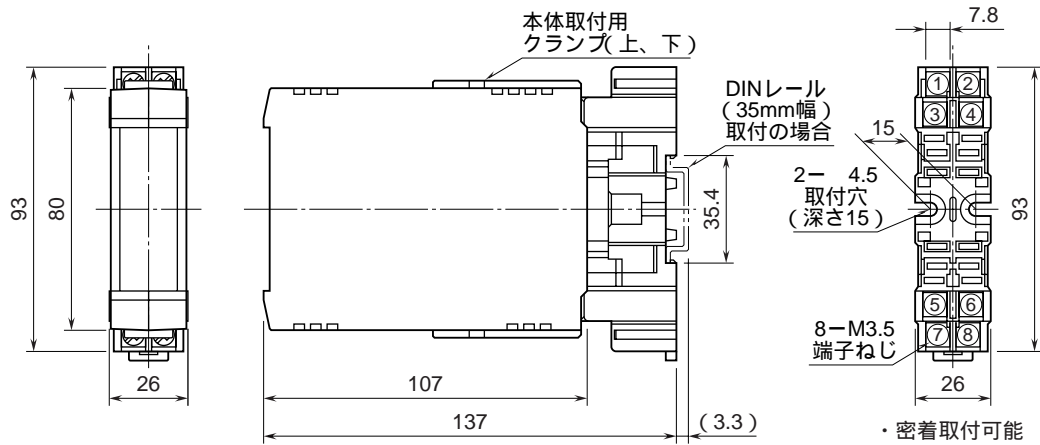

外形図

寿命モニタ機能付

アナログ電話回線用避雷器

特記事項

外形寸法図 (単位: mm)

端子接続図