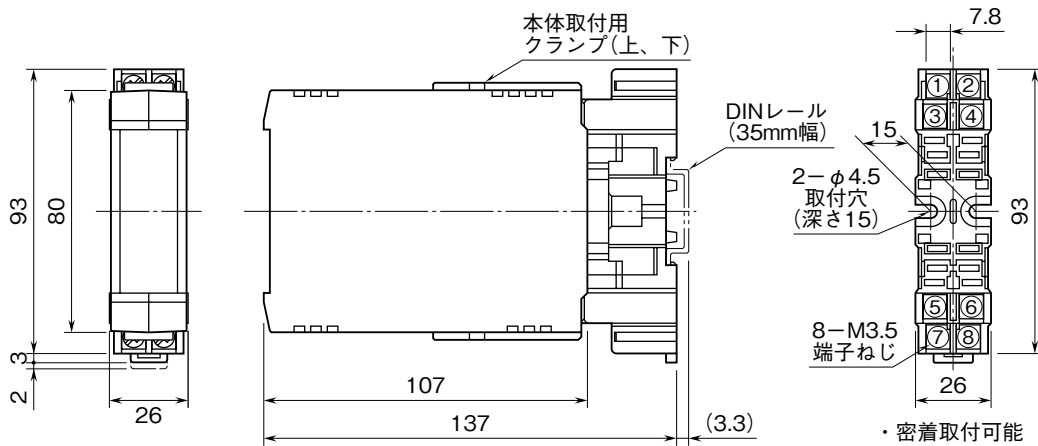

**外形図**

寿命モニタ機能付、3.4 kHz 用  
テレメータ用避雷器

特記事項

外形寸法図 (単位: mm)

**端子接続図**

■帯域品目3.4kHz 2線式方式の場合

■帯域品目3.4kHz 4線式方式の場合

※1、必ず接続接地を施して下さい。被保護機器に接地端子がない場合は、本器のみ接地して下さい。