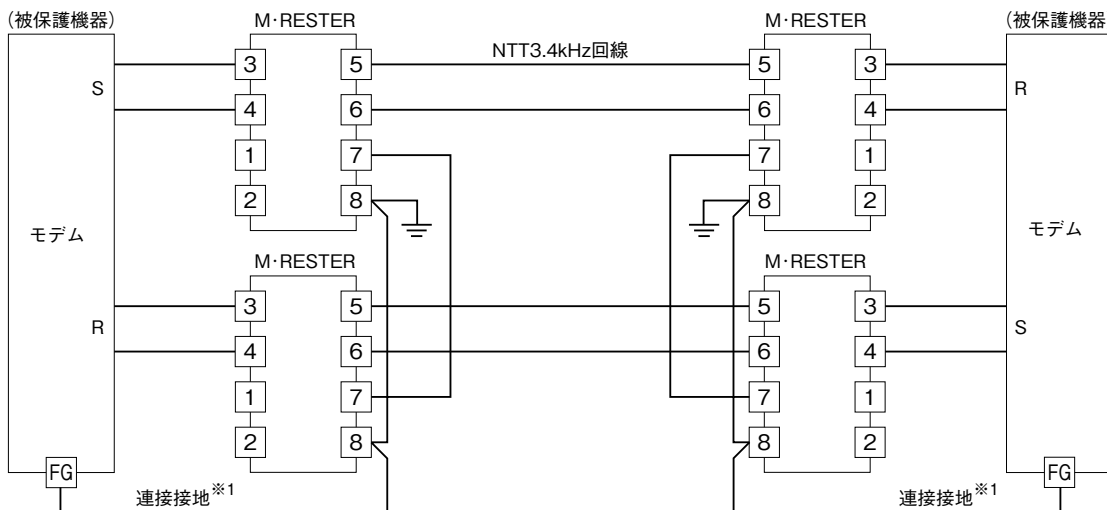

**外形図**

寿命モニタ機能付、3.4 kHz 用  
テレメータ用避雷器

特記事項

外形寸法図 (単位: mm)

**端子接続図**

■帯域品目3.4kHz 2線式方式の場合

■帯域品目3.4kHz 4線式方式の場合

※1、必ず接続接地を施して下さい。被保護機器に接地端子がない場合は、本器のみ接地して下さい。