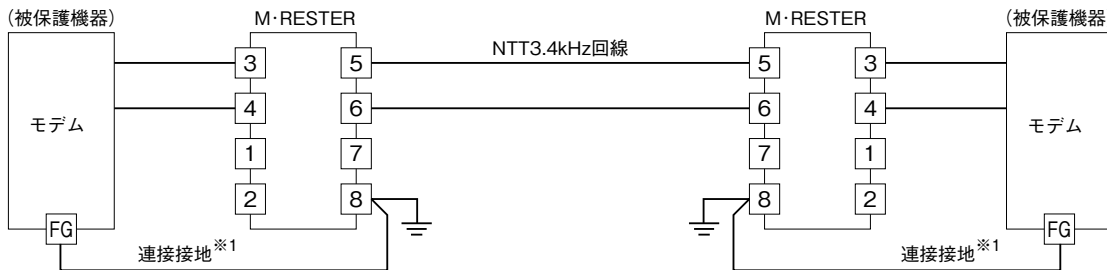

**外形図**

寿命モニタ機能付、3.4 kHz 用  
テレメータ用避雷器

特記事項

外形寸法図 (単位: mm)

**端子接続図**

■帯域品目3.4kHz 2線式方式の場合

■帯域品目3.4kHz 4線式方式の場合

※1、必ず接続接地を施して下さい。被保護機器に接地端子がない場合は、本器のみ接地して下さい。