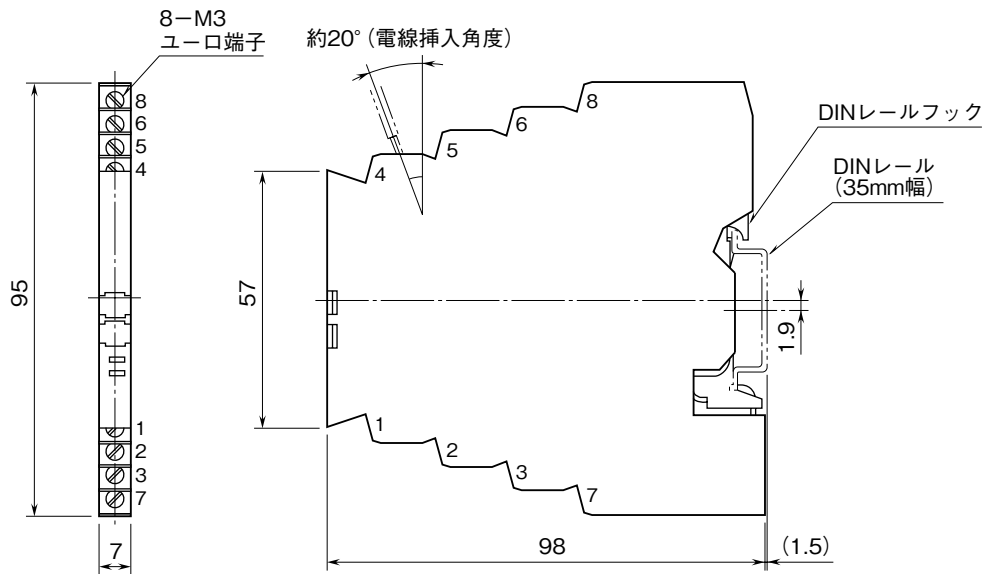

外形図

薄形、2チャンネル
2線式信号用避雷器

特記事項

外形寸法図 (単位: mm)

結線要領図