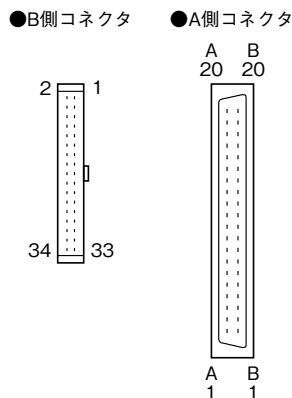


	<h1>MCN34</h1>	<h2>共通機器</h2>
<h3>外形図</h3>	<p>40ピン - 34ピン 専用ケーブル</p>	

特記事項

外形寸法図 (単位: mm) ・ コネクタピン配列

■MCN34-FR-□

■MCN34-FR-□/TL2 (TL2□に接続した場合、ケーブルの方向は下向きになります)

	MCN34-03	MCN34-05	MCN34-10	MCN34-30
L	30 cm	50 cm	1 m	3 m

■コネクタピン配列

■配線図