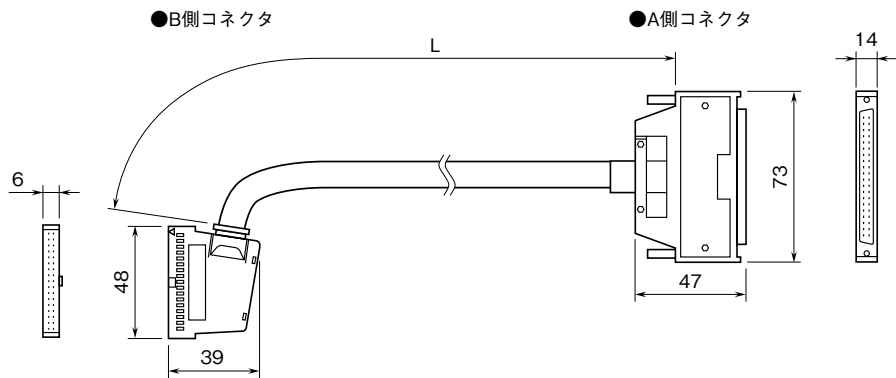


	<h1>MCN34</h1>	<h2>共通機器</h2>
<h3>外形図</h3>	<p>40ピン - 34ピン 専用ケーブル</p>	

特記事項

外形寸法図 (単位: mm) ・ コネクタピン配列

■MCN34-FR-□

■MCN34-FR-□/TL2 (TL2□に接続した場合、ケーブルの方向は下向きになります)

	MCN34-03	MCN34-05	MCN34-10	MCN34-30
L	30 cm	50 cm	1 m	3 m

■コネクタピン配列

■配線図