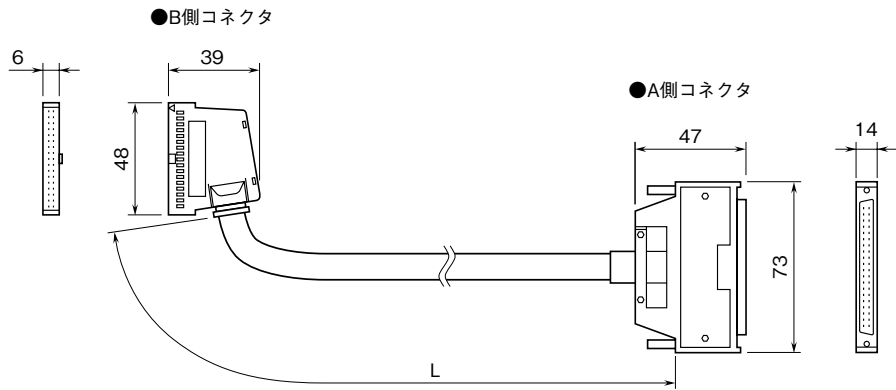


	<h1>MCN34</h1>	<h2>共通機器</h2>
<h3>外形図</h3>	<p>40ピン - 34ピン 専用ケーブル</p>	

特記事項

外形寸法図 (単位: mm) ・ コネクタピン配列

■MCN34-FR-□

■MCN34-FR-□/TL2 (TL2□に接続した場合、ケーブルの方向は下向きになります)

	MCN34-03	MCN34-05	MCN34-10	MCN34-30
L	30 cm	50 cm	1 m	3 m

■コネクタピン配列

■配線図