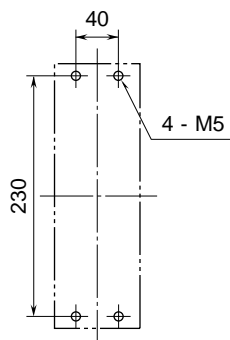

外形図

電源用避雷器

特記事項

外形寸法図 (単位: mm)

取付寸法図 (単位 : mm)

端子接続図

2線式

单相3線式

三相3線式