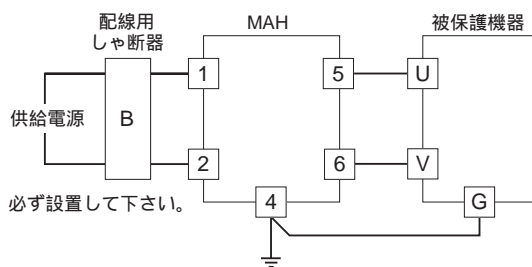

外形図

電源用避雷器

特記事項

外形寸法図 (単位: mm)

取付寸法図 (単位 : mm)

端子接続図

2線式

单相3線式

三相3線式