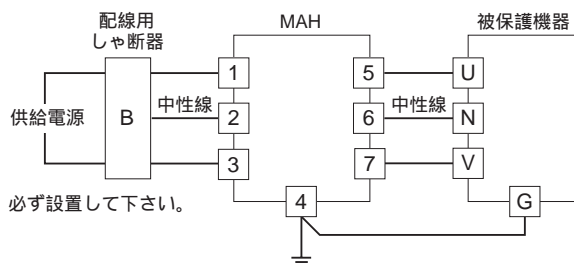

外形図

電源用避雷器

特記事項

外形寸法図 (単位: mm)

取付寸法図 (単位 : mm)

端子接続図

2線式

单相3線式

三相3線式