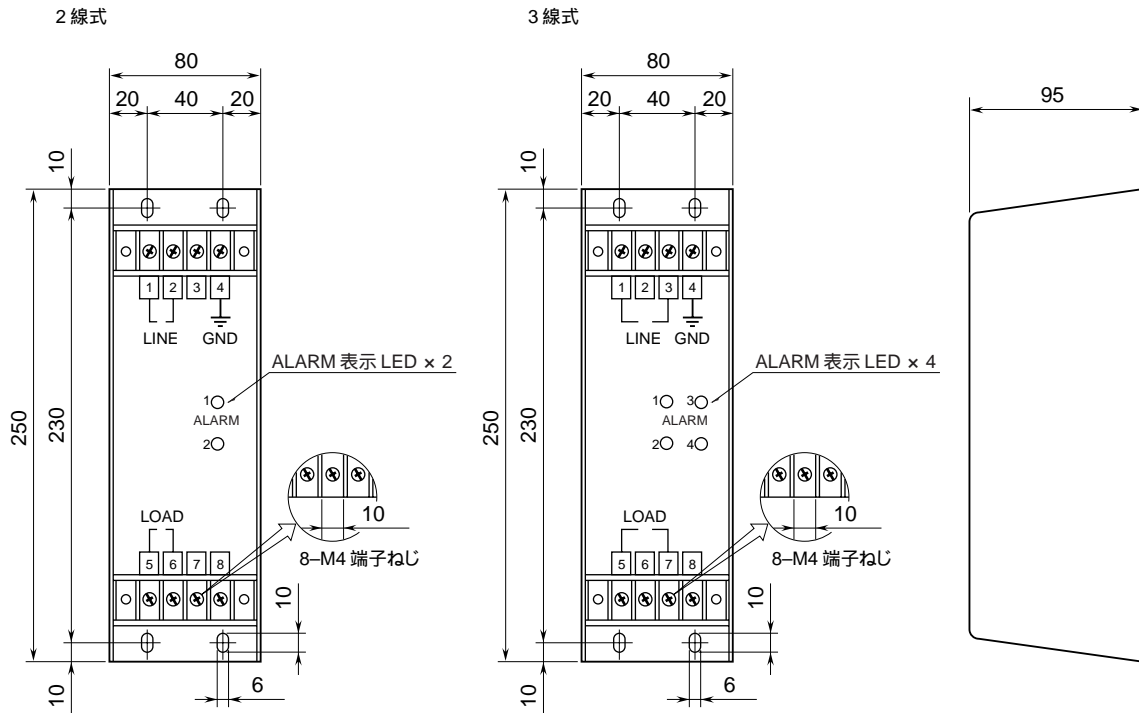

外形図

電源用避雷器

特記事項

外形寸法図 (単位: mm)

取付寸法図 (単位 : mm)

端子接続図

2線式

单相3線式

三相3線式