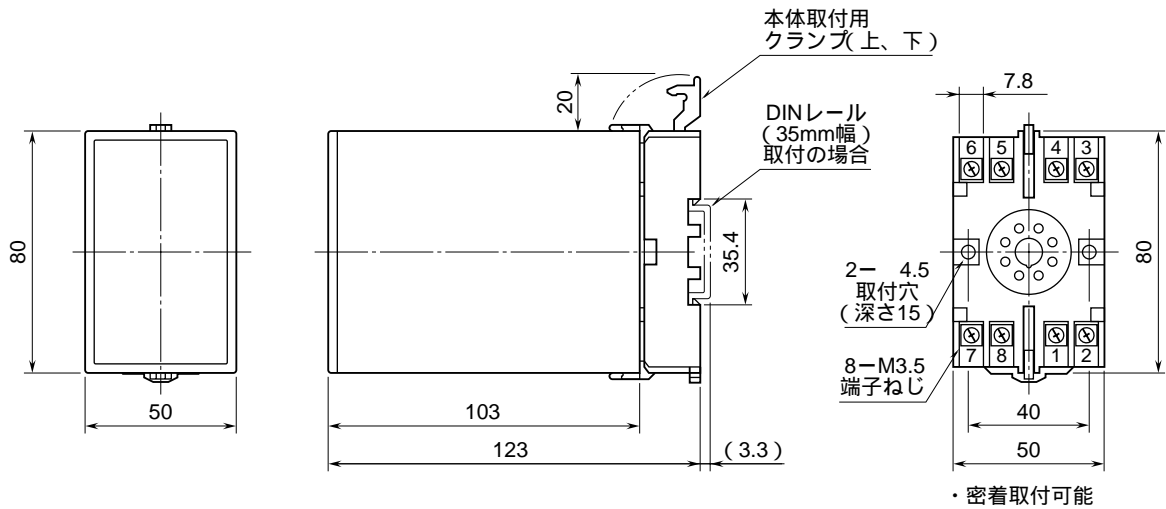

外形図

電源用避雷器

特記事項

外形寸法図 (単位: mm)

端子接続図