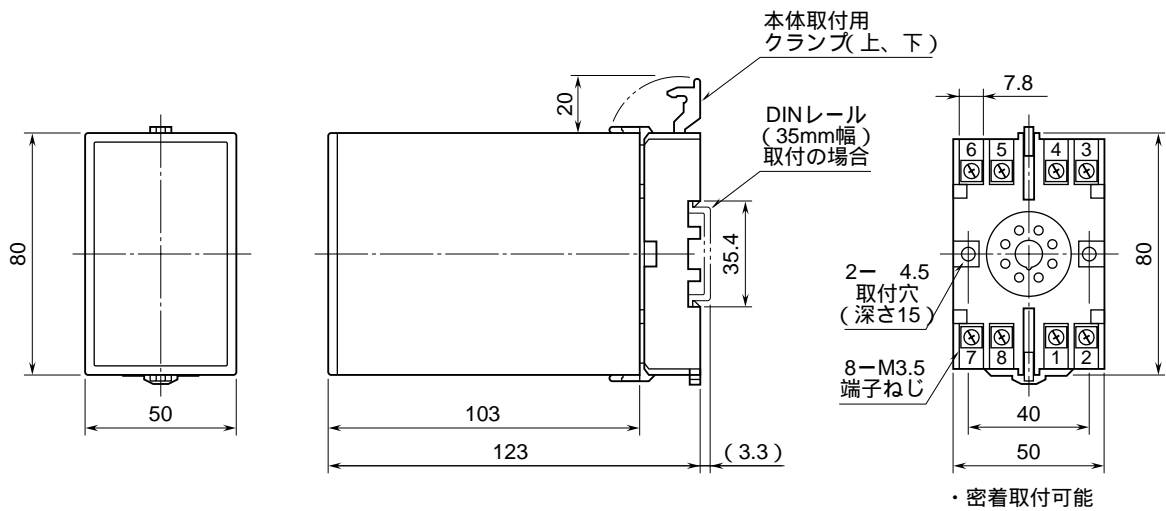

外形図

高耐量形、寿命モニタ機能付
電源用避雷器

特記事項

外形寸法図 (単位: mm)

端子接続図