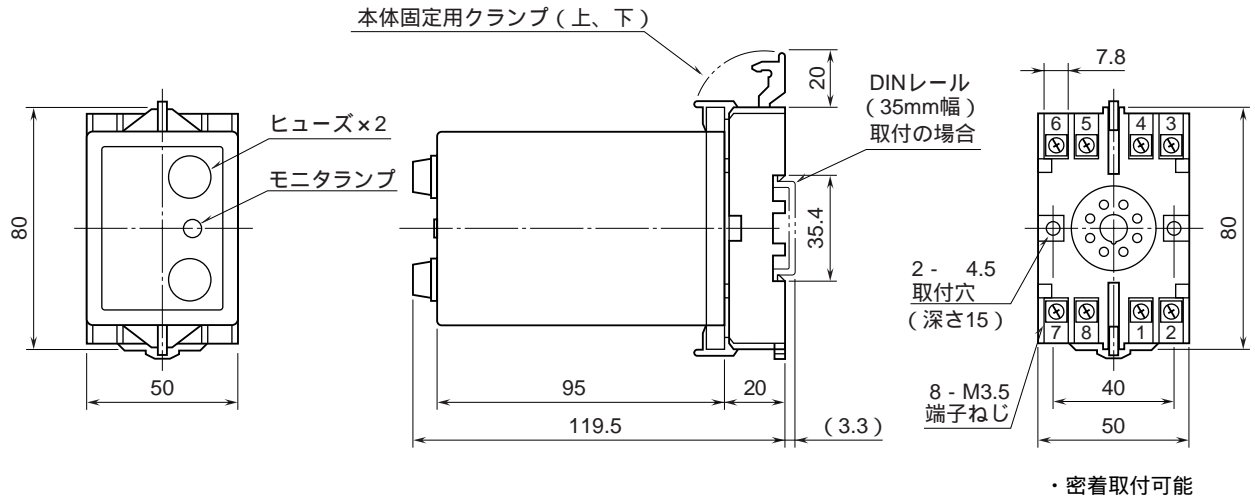

外形図

電源用避雷器

特記事項

外形寸法図 (単位: mm)

端子接続図