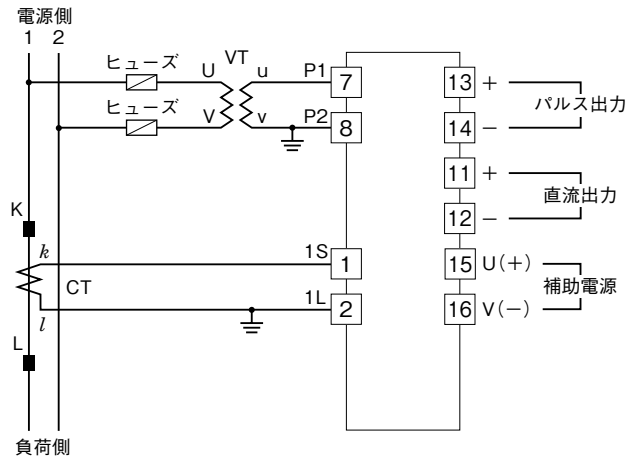


	<p>LTWT</p>	<p>LT・UNIT</p>
<p>外形図</p>	<p>電カトランスデューサ</p>	

特記事項

外形寸法図 (単位: mm)

・密着取付可能

※1、付加コード/Tのときのみ付きます。

端子接続図

三相3線式

単相2線式

単相3線式

三相4線式