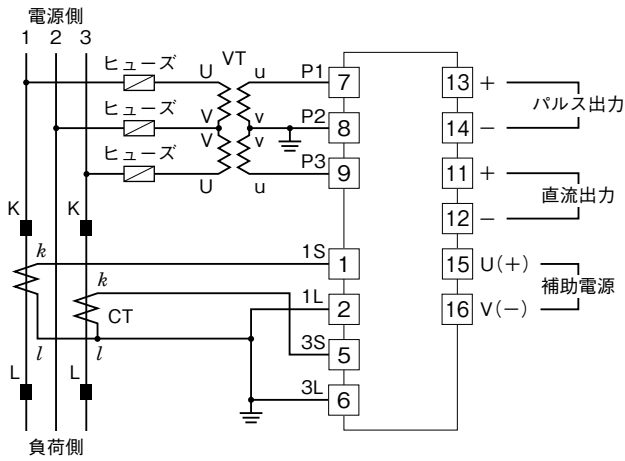


	<p>LTWT</p>	<p>LT・UNIT</p>
<p>外形図</p>	<p>電カトランスデューサ</p>	

特記事項

外形寸法図 (単位: mm)

・密着取付可能

※1、付加コード/Tのときのみ付きます。

端子接続図

三相3線式

単相2線式

単相3線式

三相4線式