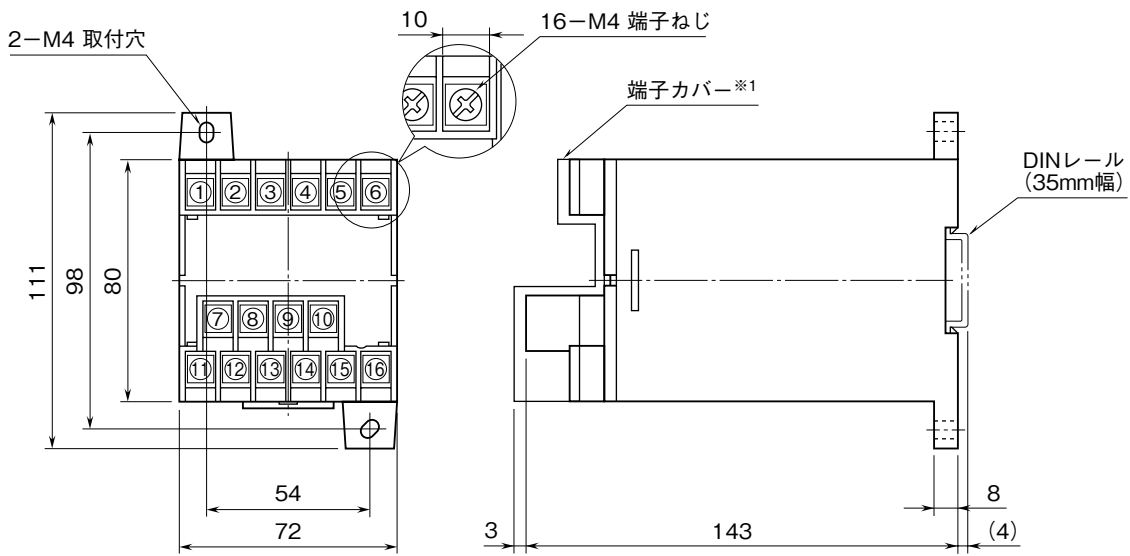


	<p>LTWT</p>	<p>LT・UNIT</p>
<p>外形図</p>	<p>電カトランスデューサ</p>	

特記事項

外形寸法図 (単位: mm)

・密着取付可能

※1、付加コード/Tのときのみ付きます。

端子接続図

三相3線式

単相2線式

単相3線式

三相4線式