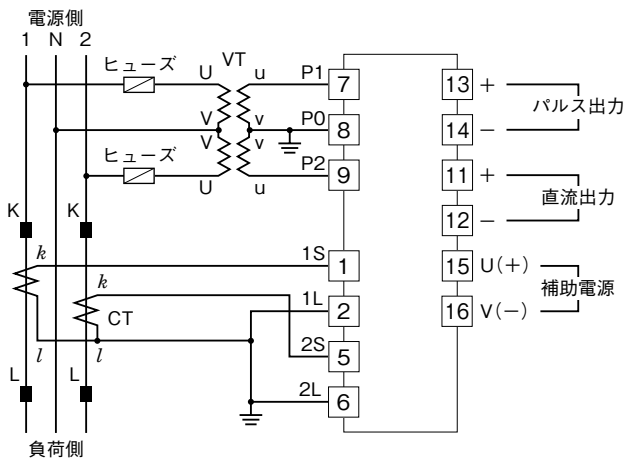


	<p>LTWT</p>	<p>LT・UNIT</p>
<p>外形図</p>	<p>電カトランスデューサ</p>	

特記事項

外形寸法図 (単位: mm)

・密着取付可能

※1、付加コード/Tのときのみ付きます。

端子接続図

三相3線式

単相2線式

単相3線式

三相4線式