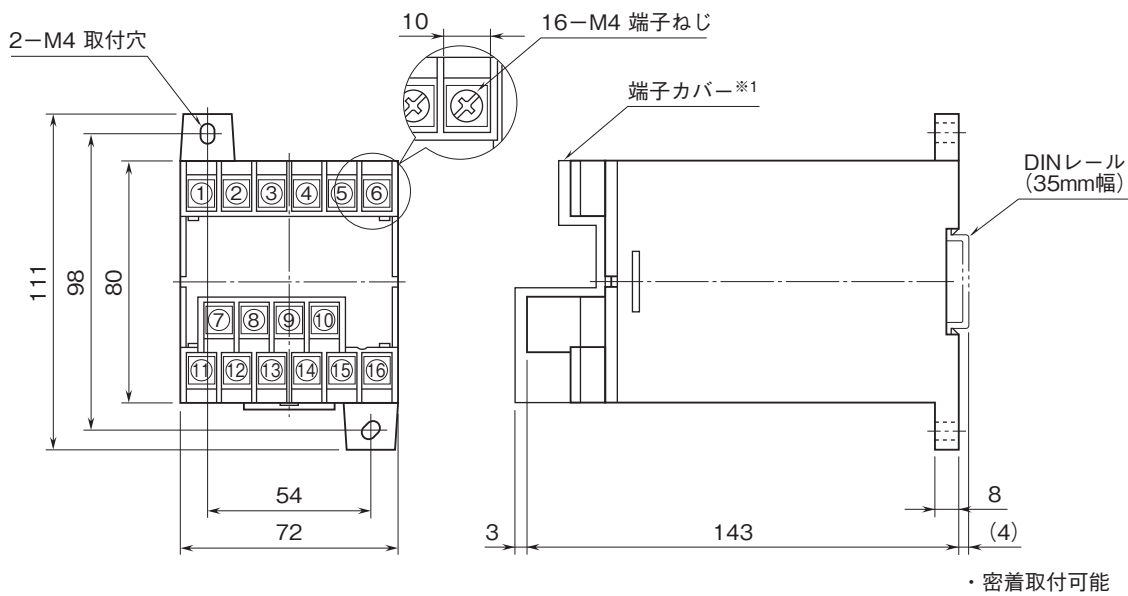

# 外形図

## M4ねじボックス形 LT・UNIT シリーズ

#### 外形寸法図(単位:mm)・端子番号図

・密着取付可能

※1、付加コード/Tのときのみ付きます。