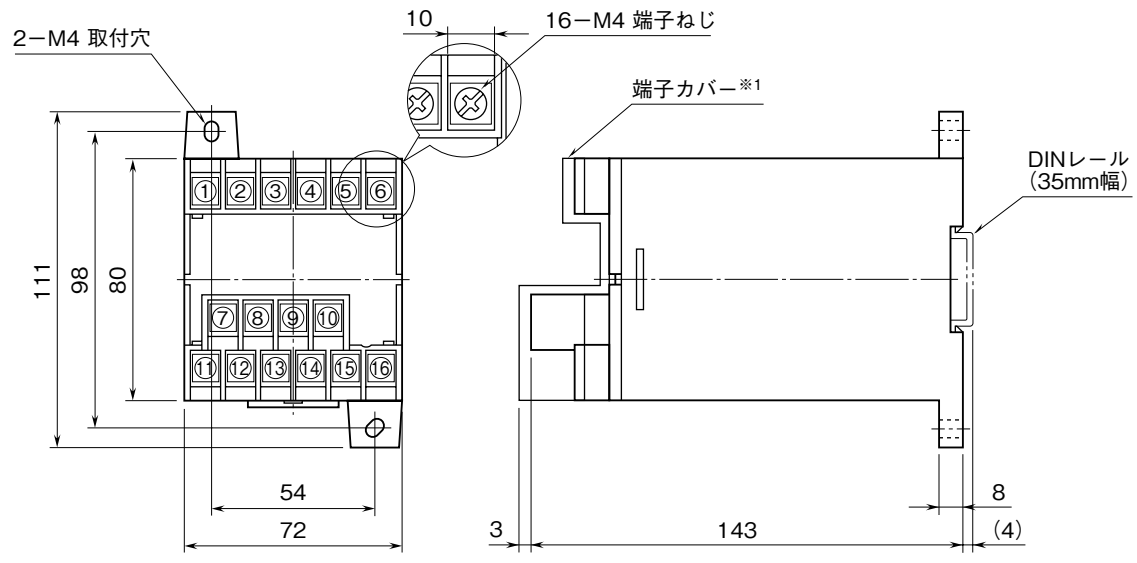


	<h1 style="margin: 0;">LTRP</h1>	<h1 style="margin: 0;">LT・UNIT</h1>
<h2 style="margin: 0;">外形図</h2>	<h2 style="margin: 0;">無効電力トランスデューサ</h2>	

特記事項

外形寸法図 (単位: mm)

・密着取付可能

※1、付加コード/Tのときのみ付きます。

端子接続図