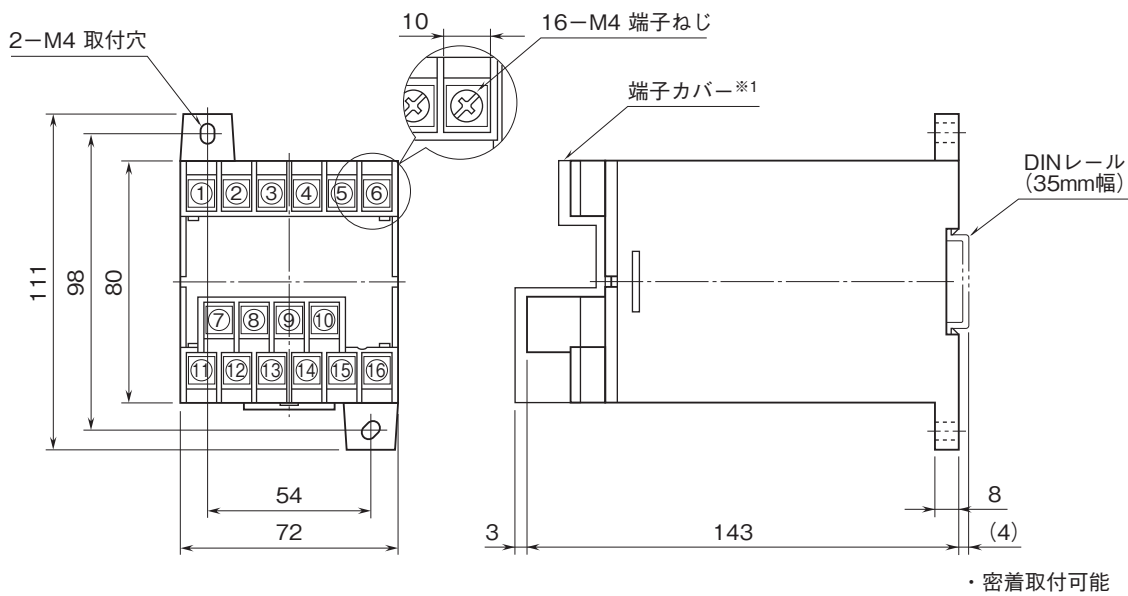

外形図

M4ねじボックス形 LT・UNIT シリーズ

力率トランスデューサ

(補助電源不要、不平衡回路用)

特記事項

外形寸法図(単位:mm)・端子番号図

※1、付加コード/Tのときのみ付きます。

端子接続図