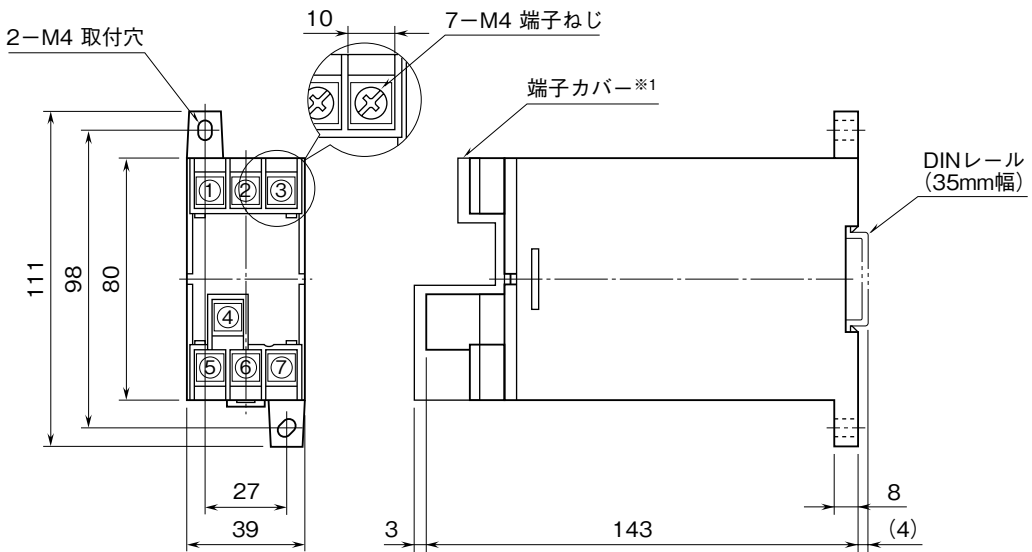


 株式会社 <b>IEC・システム技研</b>	<b>LTHZ</b>	<b>LT・UNIT</b>
<b>外形図</b> 周波数トランスデューサ		

特記事項

外形寸法図 (単位: mm)

※1、付加コード/Tのときのみ付きます。

・密着取付可能

端子接続図