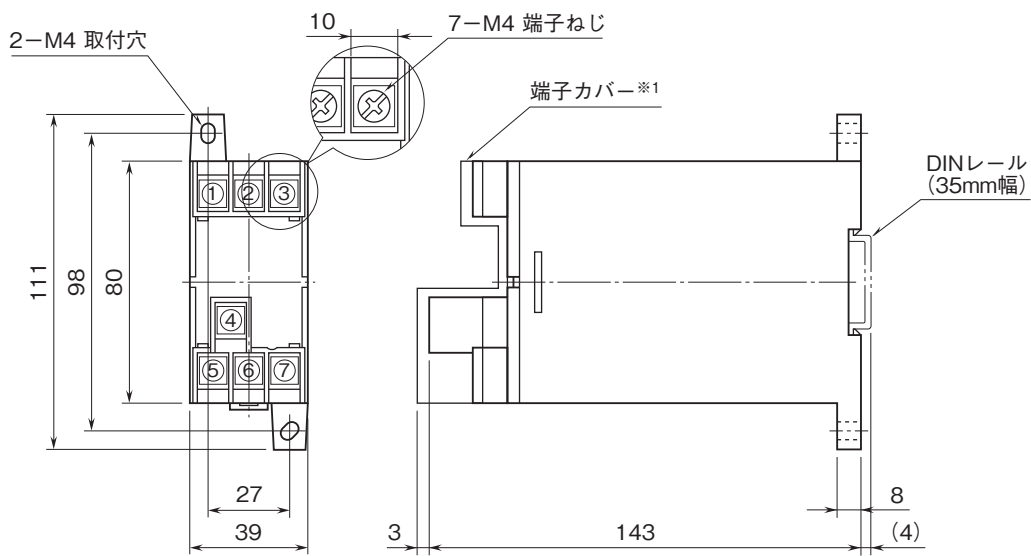

外形図

M4ねじボックス形 LT・UNIT シリーズ

交流電流トランスデューサ

(実効値演算形)

特記事項

外形寸法図(単位:mm)・端子番号図

※1、付加コード/Tのときのみ付きます。

端子接続図