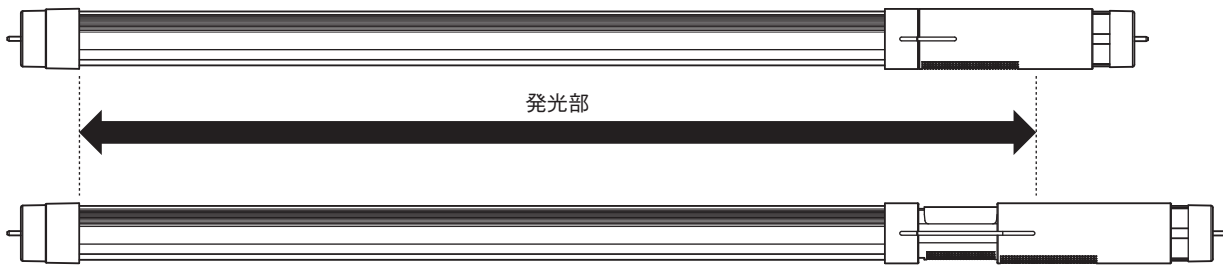

外形図

LED照明 直管シリーズ

16、20、30形直管LED (イエロー)

(イエローランプ代替品)

特記事項

外形寸法図 (単位:mm)

■16形 (FHF16)

■20形 (FL20、FLR20)

■30形 (FL30)

外形図

注) 伸縮時、発光面積は変わりません。

ブロック図