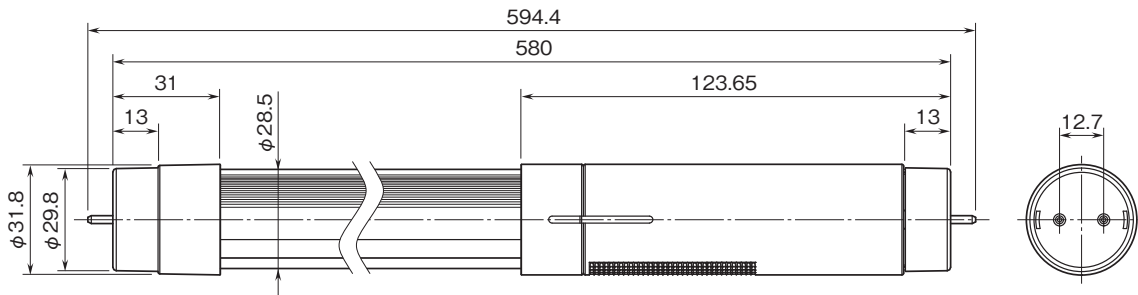

外形図

LED照明 直管シリーズ

16、20、30形直管LED (イエロー)

(イエローランプ代替品)

特記事項

外形寸法図 (単位:mm)

■16形 (FHF16)

■20形 (FL20、FLR20)

■30形 (FL30)

外形図

注) 伸縮時、発光面積は変わりません。

ブロック図