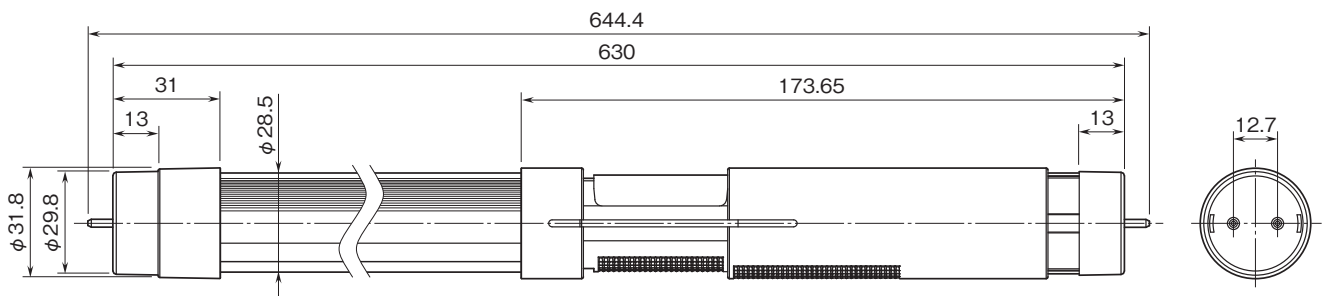

外形図

LED照明 直管シリーズ

16、20、30形直管LED (イエロー)

(イエローランプ代替品)

特記事項

外形寸法図 (単位:mm)

■16形 (FHF16)

■20形 (FL20、FLR20)

■30形 (FL30)

外形図

注) 伸縮時、発光面積は変わりません。

ブロック図