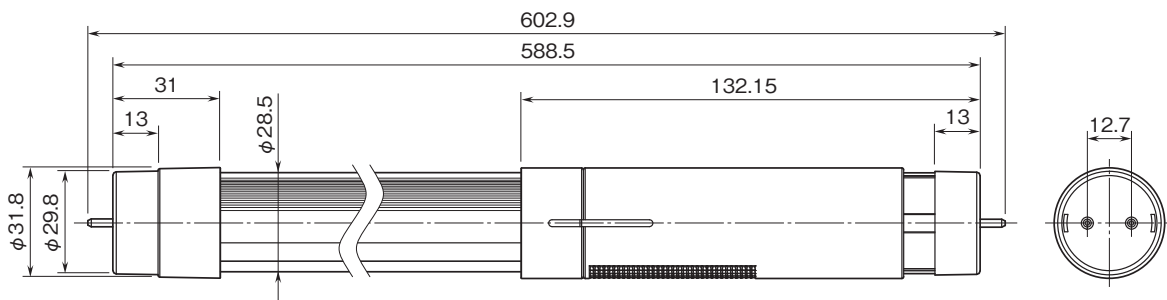

外形図

LED照明 直管シリーズ

16、20、30形直管LED (イエロー)

(イエローランプ代替品)

特記事項

外形寸法図 (単位:mm)

■16形 (FHF16)

■20形 (FL20、FLR20)

■30形 (FL30)

外形図

注) 伸縮時、発光面積は変わりません。

ブロック図