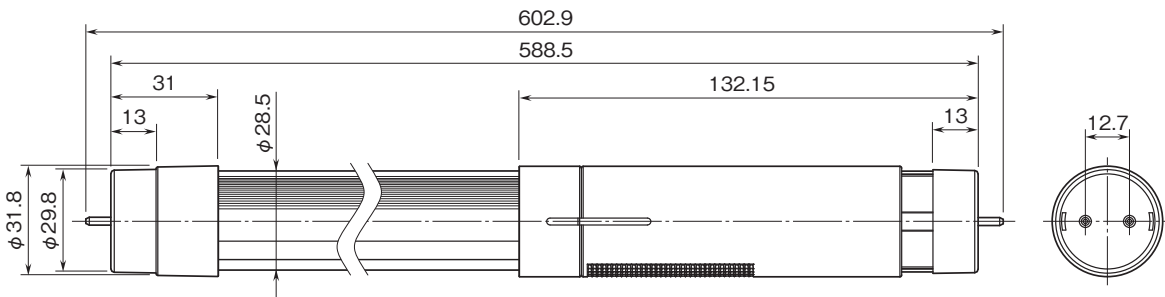

外形図

LED照明 直管シリーズ

16、20、30形直管LED

特記事項

外形寸法図(単位:mm)

■16形 (FHF16)

■20形 (FL20、FLR20)

■30形 (FL30)

外形図

注) 伸縮時、発光面積は変わりません。

ブロック図