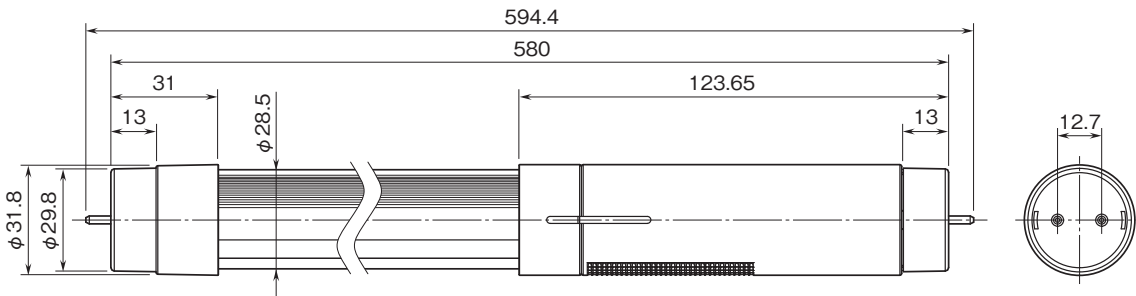

外形図

LED照明 直管シリーズ

16、20、30形直管LED

特記事項

外形寸法図(単位:mm)

■16形 (FHF16)

■20形 (FL20、FLR20)

■30形 (FL30)

外形図

注) 伸縮時、発光面積は変わりません。

ブロック図