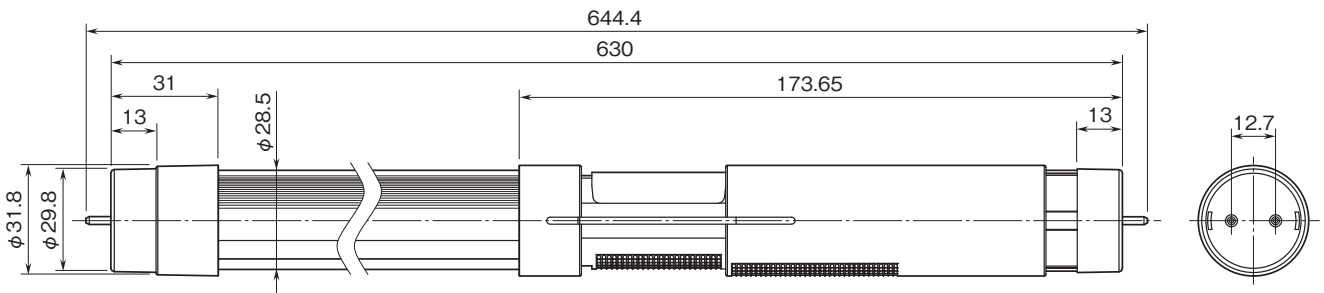

外形図

LED照明 直管シリーズ

16、20、30形直管LED

特記事項

外形寸法図(単位:mm)

■16形 (FHF16)

■20形 (FL20、FLR20)

■30形 (FL30)

外形図

注) 伸縮時、発光面積は変わりません。

ブロック図