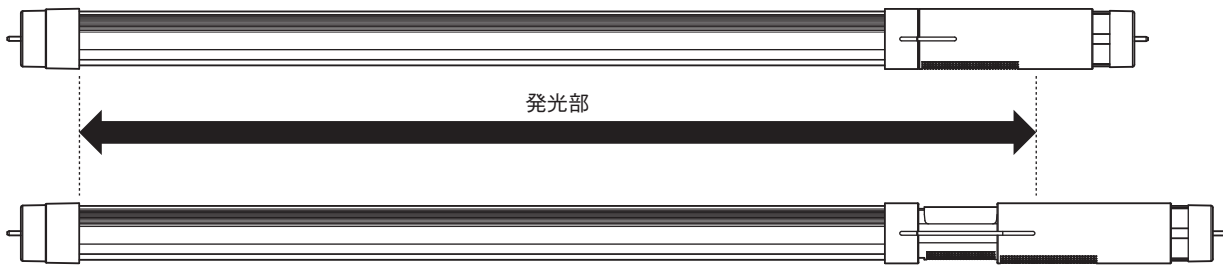

外形図

LED照明 直管シリーズ

16、20、30形直管LED

特記事項

外形寸法図(単位:mm)

■16形 (FHF16)

■20形 (FL20、FLR20)

■30形 (FL30)

外形図

注) 伸縮時、発光面積は変わりません。

ブロック図