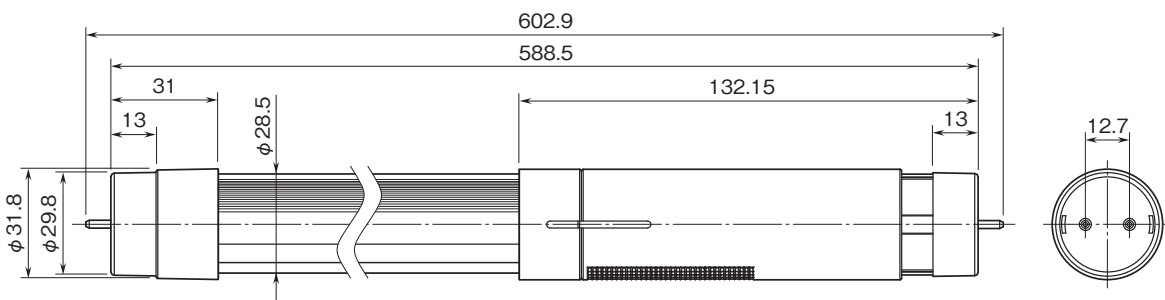

# 外形図

### 16、20、30形直管LED

特記事項

#### 外形寸法図(単位:mm)

■16形

■20形 (FL20、FLR20)

■30形 (FL30)

# 外形図

注) 伸縮時、発光面積は変わりません。