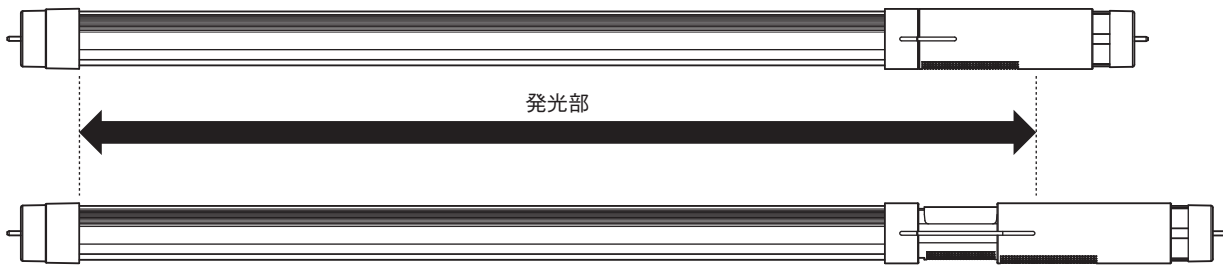

#### 外形寸法図(単位:mm)

■16形

■20形 (FL20、FLR20)

■30形 (FL30)

# 外形図

注) 伸縮時、発光面積は変わりません。