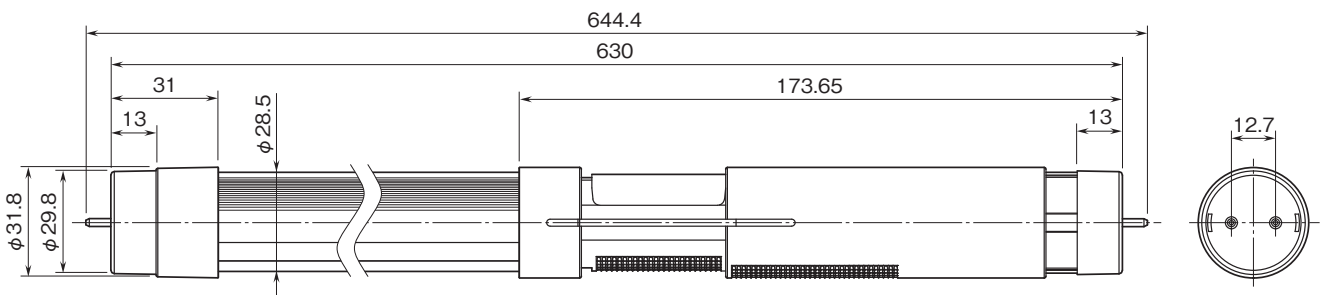

#### 外形寸法図(単位:mm)

■16形

■20形 (FL20、FLR20)

■30形 (FL30)

# 外形図

注) 伸縮時、発光面積は変わりません。