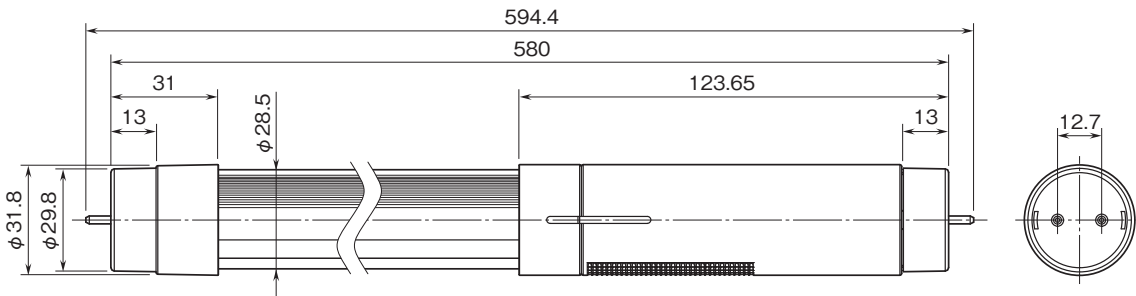

### 16、20、30形直管LED

特記事項

#### 外形寸法図(単位:mm)

■16形

■20形 (FL20、FLR20)

■30形 (FL30)

# 外形図

注) 伸縮時、発光面積は変わりません。