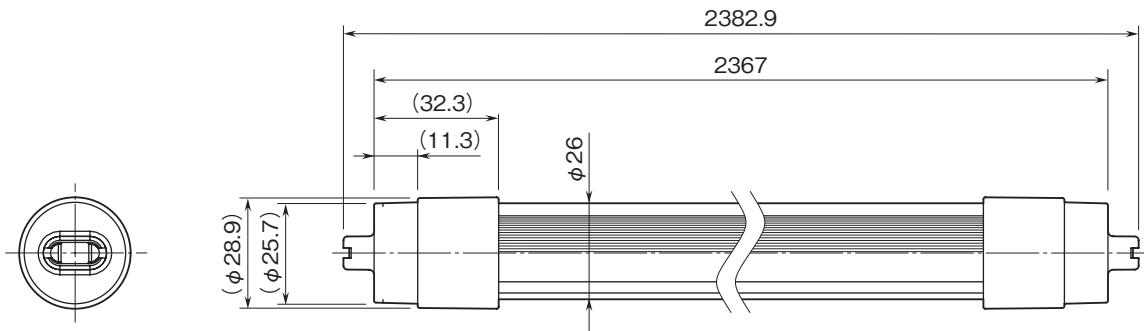

 株式会社 <b>IEC・システム技研</b>	<b>LS2400Y - U1</b>	<b>直管 シリーズ</b>
<b>外形図</b>		

110 形直管 LED (イエロー)

特記事項

外形寸法図 (単位: mm)

ブロック図