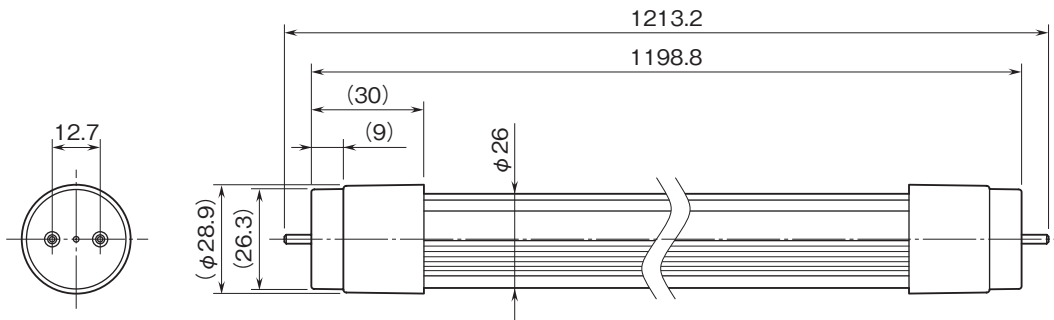

 株式会社 IEC・システム技研	LS1200Y-U2 イエローランプ代替品	直管 シリーズ
外形図	40形直管LED (イエロー)	

特記事項

外形寸法図 (単位: mm)

ブロック図